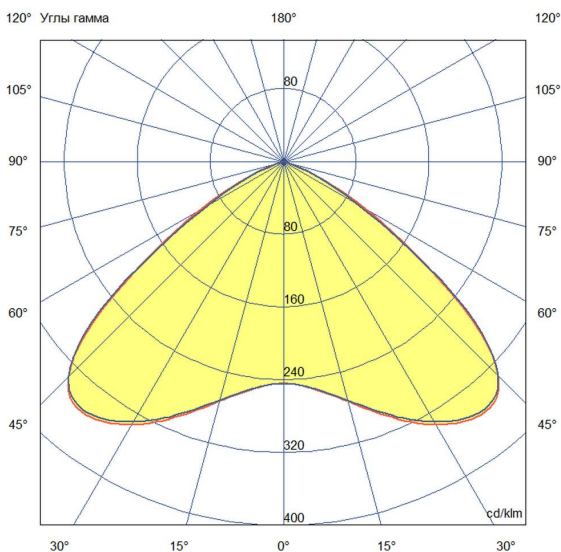

Технические данные

Светодиодный светильник ПромЛед Профи Нео 60
М Эко 4000К 120°

1. Описание серии

Серия подвесных светодиодных светильников для освещения промышленных цехов и производственных площадок, складских помещений, спортивных объектов и прочих площадей с высокими потолками.

2. КСС и Габаритный чертеж

Кривая силы света

Габаритный чертеж

3. Основные технические данные и характеристики

Характеристики	Значение
Мощность, [Вт ±10%]:	60
Световой поток светильника, [лм ±5%]:	9 500
Номинальная коррелированная цветовая температура по ГОСТ 34819-2021, [К]:	4 000
Тип кривой силы света:	полуширокая
Угол излучения, [°]:	120
Индекс цветопередачи (CRI), не менее:	70
Род тока:	AC
Коэффициент пульсации (Кп), не более, [%]:	1
Напряжение питания, [В]:	~90-305
Частота напряжения электропитания, [Гц ±10%]:	50
Коэффициент мощности (P _f), не менее:	0,95
Класс защиты от поражения электрическим током (по ГОСТ IEC 60598-1-2017):	I
Рекомендуемая высота установки, [м]:	3-50
Степень защиты от пыли и влаги (по ГОСТ IEC 60598-1-2017):	IP67
Климатическое исполнение (по ГОСТ 15150-69):	УХЛ1
Температура эксплуатации, [°C]:	от -60 до +50
Срок службы светильника, не менее, [лет]:	12
Срок службы светодиодов, не менее, [ч]:	100 000
Гарантийный срок на светильник, [мес.]:	36
Материал корпуса:	сплав алюминия, литой под давлением
Материал рассеивателя:	-
Цвет покраски:	RAL9005
Габаритные размеры, не более, [мм]:	Ø240×190
Тип крепления:	подвесной
Масса, [кг]:	2,2