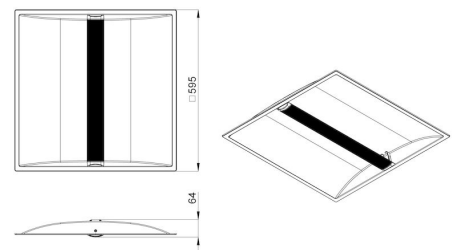

Технические данные

Светодиодный светильник ПромЛед Офис Рефлект
30 CRI90 4000К

1. Описание серии

Серия светильников отраженного света для освещения офисов, административных, торговых и образовательных учреждений.

Светильник имеет уникальное значения световой отдачи 130 лм/Вт благодаря выверенной форме корпуса, качеству отражающего покрытия, применению высокоэффективных светодиодов на малых токах.

Корпус светильника вогнутой формы выполняет роль отражателя. Выполнен из листовой стали методом холодной штамповки и покрыт порошковой краской в белый цвет. Светодиодная лампа со встроенным источником питания является сменной, крепится к корпусу с помощью защелок и имеет штепсельный разъем для присоединения к электрической сети. Светодиоды работают на малых токах.

Светильники монтируются встраиваемым способом в потолки типа «Армстронг». Для крепления светильника накладным способом необходима специальная рамка (заказывается дополнительно).

2. КСС и Габаритный чертеж

Габаритный чертеж