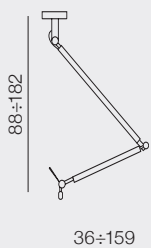

=

Shade ZA ALU

- AZ2593** Ø 18 (aluminium)
- AZ2594** Ø 23 (aluminium)
- AZ2596** Ø 33 (aluminium)

Zyta S Table ALU

LAMP BODY + SHADES

- **AZ2307** + **AZ2593** or
- **AZ2307** + **AZ2598** or
- **AZ2307** + **AZ2597** or
- **AZ2307** + **AZ2599**