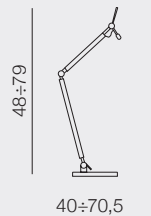

Zyta S Table ALU

LAMP BODY

AZ2307

+

=