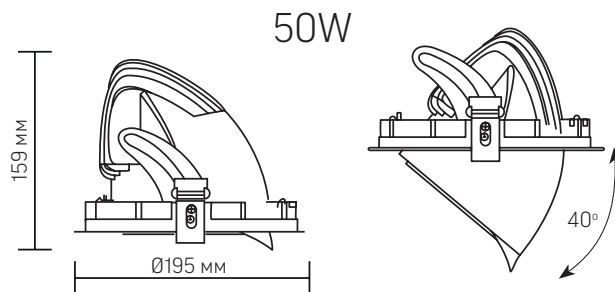

DL/R

Популярная линейка поворотных светодиодных даунлайтов Varton с возможностью управления по протоколу DALI, совместимым с приложением AWADA. Функциональный и эргономичный дизайн - светильники поворотные, вращаются вокруг центральной оси на 350°, радиус поворота по вертикальной оси 40°.

Характеристики:

- ▶ Мощность 30W/50W
- ▶ Цветовая температура 3000K/4000K
- ▶ Степень защиты оболочки IP20
- ▶ Входное напряжение AC220-240V, 50Hz +/-10%
- ▶ Индекс цветопередачи Ra>84
- ▶ Коэффициент мощности $\geq 0,95$
- ▶ Кп светового потока $\leq 5\%$
- ▶ Класс защиты от поражения электрическим током II
- ▶ Тип климатического исполнения УХЛ4
- ▶ Температура эксплуатации от +1° до +40°C
- ▶ Гарантия 5 лет
- ▶ Срок службы светодиодов 50 000 часов
- ▶ Угол рассеивания светового потока 40°
- ▶ Материал корпуса алюминий
- ▶ Материал рассеивателя закаленное стекло
- ▶ Тип монтажа встраиваемый

Монтажный размер: $\varnothing 155$ мм

Монтажный размер: $\varnothing 185$ мм

Подробности и артикулы уточняйте у своего менеджера VARTON