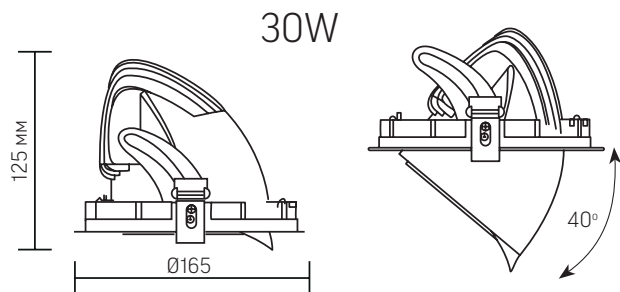

DL/R

Популярная линейка поворотных светодиодных даунлайтов Varton с возможностью управления по протоколу DALI, совместимым с приложением AWADA. Функциональный и эргономичный дизайн - светильники поворотные, вращаются вокруг центральной оси на 350°, радиус поворота по вертикальной оси 40°.

Характеристики:

- ▶ Мощность 30W/50W
- ▶ Цветовая температура 3000K/4000K
- ▶ Степень защиты оболочки IP20
- ▶ Входное напряжение AC220-240V, 50Hz +/-10%
- ▶ Индекс цветопередачи Ra>84
- ▶ Коэффициент мощности $\geq 0,95$
- ▶ Кп светового потока $\leq 5\%$
- ▶ Класс защиты от поражения электрическим током II
- ▶ Тип климатического исполнения УХЛ4
- ▶ Температура эксплуатации от +1° до +40°C
- ▶ Гарантия 5 лет
- ▶ Срок службы светодиодов 50 000 часов
- ▶ Угол рассеивания светового потока 40°
- ▶ Материал корпуса алюминий
- ▶ Материал рассеивателя закаленное стекло
- ▶ Тип монтажа встраиваемый

Монтажный размер: $\varnothing 155$ мм

Монтажный размер: $\varnothing 185$ мм

Подробности и артикулы уточняйте у своего менеджера VARTON