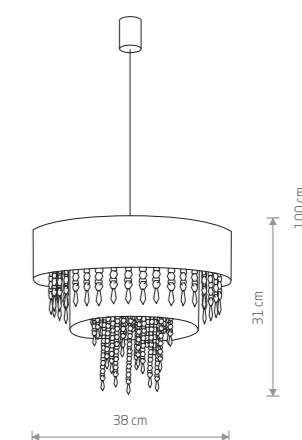

TOSCANA

fabric, acrylic crystals

4013

1xE27, max 60W

WHITE

TRANSPARENT

BLACK

BLACK

WHITE