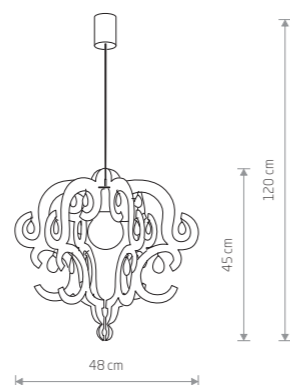

KATERINA 5210

KATERINA 5211

KATERINA 5208

KATERINA

plastic ABS, glass

5208 5210 5211

1xE27, max 60W

MODENA 4013

1xE27, max 60W

WHITE

TRANSPARENT

BLACK

BLACK

WHITE