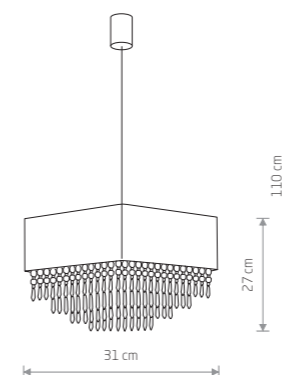

MODENA

fabric, acrylic crystals

4014

1xE27, max 60W