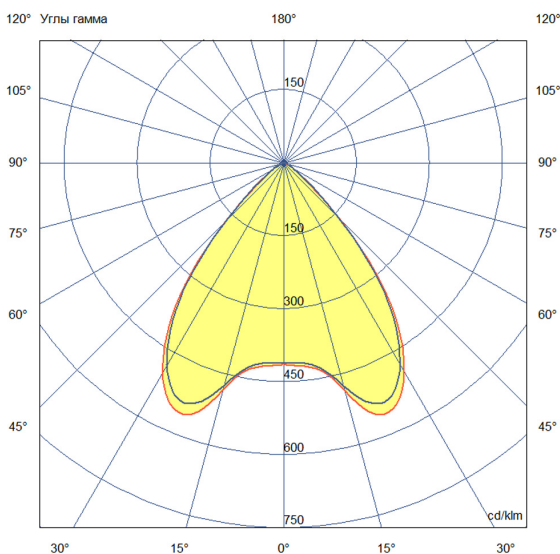

2. КСС и Габаритный чертеж

Кривая силы света

Габаритный чертеж