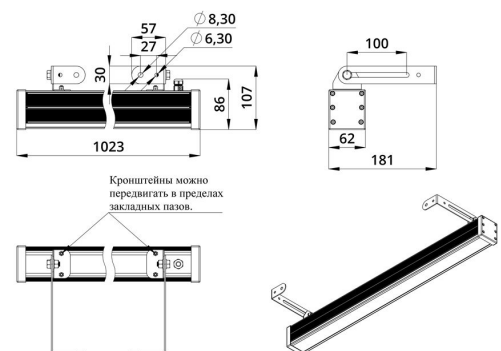

Экструдированный корпус выполнен из анодированного алюминия. Рассеиватель изготовлен из ударопрочного закалённого стекла (матированного или прозрачного). Источник питания внешнего исполнения (IP67) защищен от микросекундных импульсов высокой энергии до 6 кВ. В серии «Барокко Оптик Низковольтный» источник питания может подключаться как к единичному светильнику, так и к группе светильников.

Светильники устанавливаются на кронштейн с возможностью регулировки угла наклона и удобной системой фиксации угла поворота светильника.

2. КСС и Габаритный чертеж

Кривая силы света

Габаритный чертеж

3. Основные технические данные и характеристики

Характеристики	Значение
Мощность, [Вт ±10%]:	20
Световой поток светильника, [лм ±5%]:	2 660
Световая отдача, [лм/Вт]:	133
Номинальная коррелированная цветовая температура по ГОСТ 34819-2021, [К]:	4 000
Тип кривой силы света:	косинусная
Тип рассеивателя:	прозрачный
Угол излучения, [°]:	90
Производитель светодиодов:	Samsung
Индекс цветопередачи (CRI), не менее:	80
Род тока:	DC
Напряжение питания, [В]:	48
Класс защиты от поражения электрическим током (по ГОСТ IEC 60598-1-2017):	III
Степень защиты от пыли и влаги (по ГОСТ IEC 60598-1-2017):	IP67
Климатическое исполнение (по ГОСТ 15150-69):	УХЛ1
Температура эксплуатации, [°С]:	от -50 до +50
Срок службы светильника, не менее, [лет]:	12
Срок службы светодиодов, не менее, [ч]:	100 000
Гарантийный срок на светильник, [мес.]:	60
Материал корпуса:	экструдированный сплав алюминия
Материал рассеивателя:	закалённое стекло
Габаритные размеры, не более, [мм]:	1023×181×107
Тип крепления:	поворотный кронштейн
Масса, [кг]:	2,6