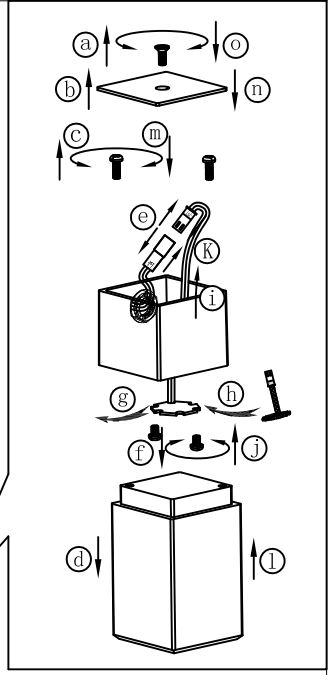

**B**

BLA95294

A5印刷

 <b>东莞东进照明有限公司</b>		名称	2016-082C LED三头管灯	
绘图	李平松		货号	95294
校对			通用	
检查		版次	V:1.0	
审核		日期	20151222	