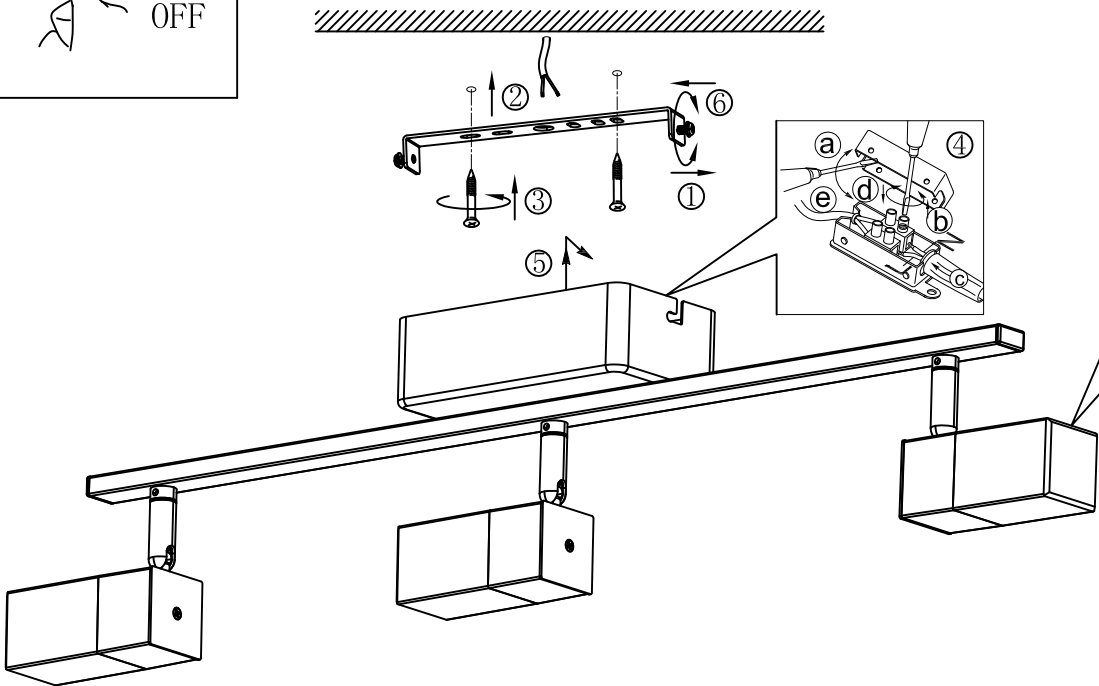

**B**

BLA95294

A5印刷

 <b>东莞东进照明有限公司</b>		名称	2016-082C LED三头管灯	
绘图	李平松		货号	95294
校对			通用	
检查		版次	V:1.0	
审核		日期	20151222	