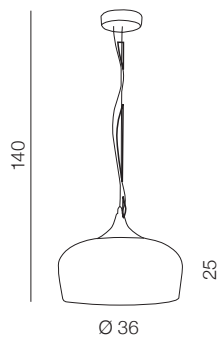

Parma

192

1 WHITE

2 BLACK

Parma

- 1 AZ1330 (white)
- 2 AZ1331 (black)

1x E27 MAX 60W
metal/wood