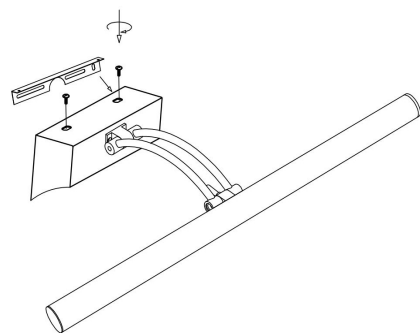

1

2

3

4

MAX 12,1W
860 Lumen

Модель: MIR003WL-L12CH

Коллекция: Mirror

Fino
Встраиваемый светильник