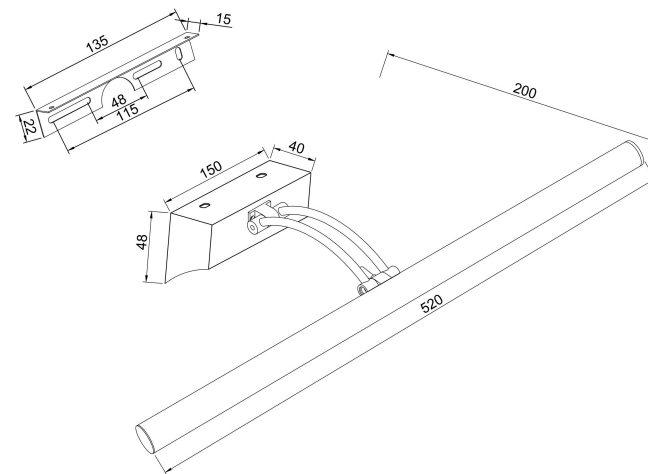

1

2

3

4

MAX 12,1W
860 Lumen

Модель: MIR003WL-L12CH

Коллекция: Mirror

Fino
Встраиваемый светильник