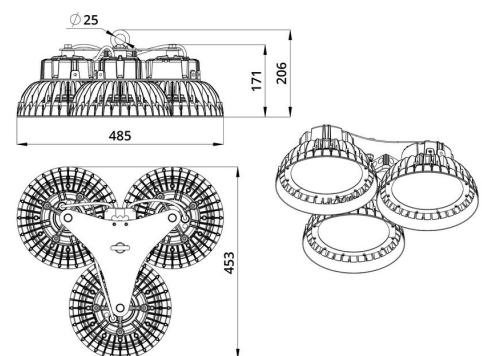

Технические данные

Светодиодный светильник ПромЛед Профи Нео
400 × 3 М 4000К 90°

1. Описание серии

Серия подвесных светодиодных светильников для освещения промышленных цехов и производственных площадок, складских помещений, спортивных объектов и прочих площадей с высокими потолками.

2. КСС и Габаритный чертеж

Кривая силы света

Габаритный чертеж

3. Основные технические данные и характеристики

Характеристики	Значение
Мощность, [Вт ±10%]:	400
Световой поток светильника, [лм ±5%]:	69 200
Номинальная коррелированная цветовая температура по ГОСТ 34819-2021, [К]:	4 000
Тип кривой силы света:	косинусная
Угол излучения, [°]:	90
Индекс цветопередачи (CRI), не менее:	70
Род тока:	AC
Коэффициент пульсации (Кп), не более, [%]:	1
Напряжение питания, [В]:	~90-305
Частота напряжения электропитания, [Гц ±10%]:	50
Коэффициент мощности (P _f), не менее:	0,98
Класс защиты от поражения электрическим током (по ГОСТ IEC 60598-1-2017):	I
Рекомендуемая высота установки, [м]:	3-50
Степень защиты от пыли и влаги (по ГОСТ IEC 60598-1-2017):	IP67
Климатическое исполнение (по ГОСТ 15150-69):	УХЛ1
Температура эксплуатации, [°C]:	от -60 до +50
Срок службы светильника, не менее, [лет]:	12
Срок службы светодиодов, не менее, [ч]:	100 000
Гарантийный срок на светильник, [мес.]:	60
Материал корпуса:	Сплав алюминия, литой под давлением
Материал рассеивателя:	
Цвет покраски:	RAL9005
Габаритные размеры, не более, [мм]:	485×453×205
Тип крепления:	подвесной
Масса, [кг]:	7,4