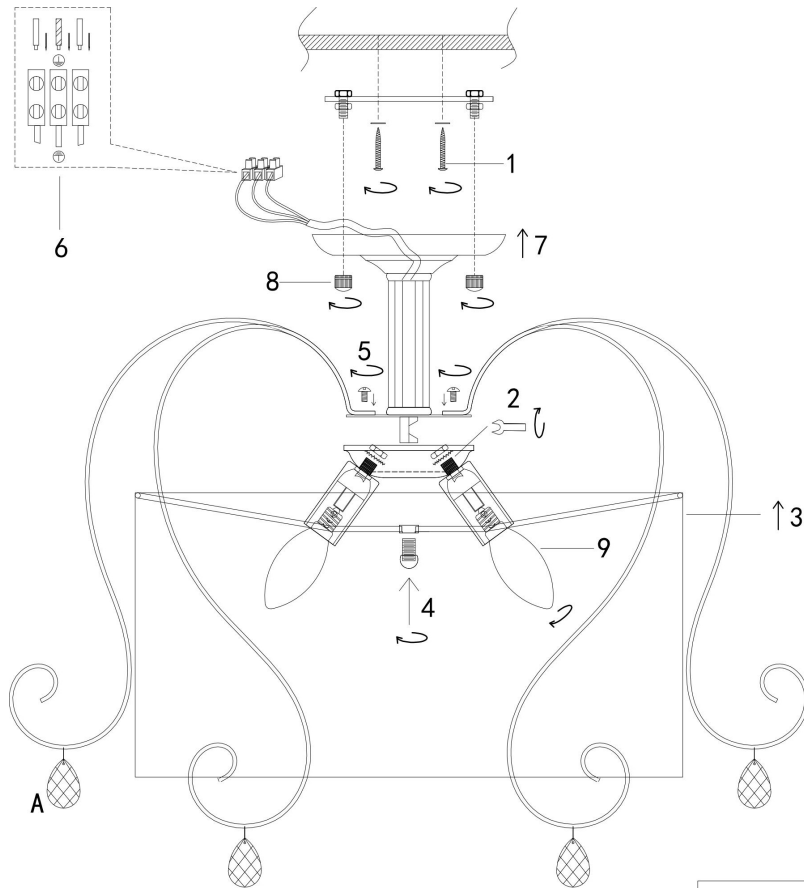

freya

Инструкция FR2020-CL-03-BZ

Модель: FR2020-CL-03-BZ
Коллекция: Classic
Серия: Simone
Потолочный светильник