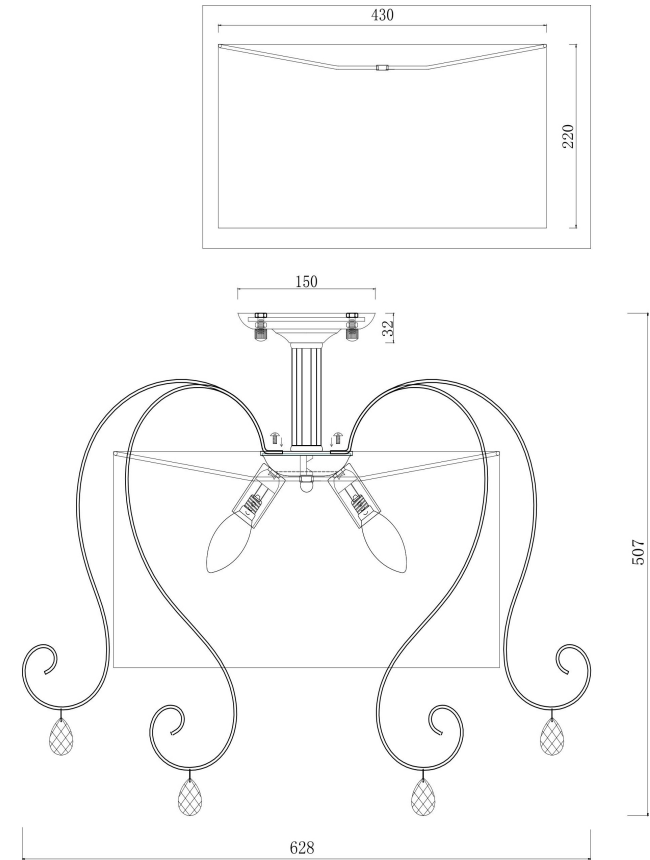

freya

Инструкция FR2020-CL-03-BZ

Модель: FR2020-CL-03-BZ
Коллекция: Classic
Серия: Simone
Потолочный светильник