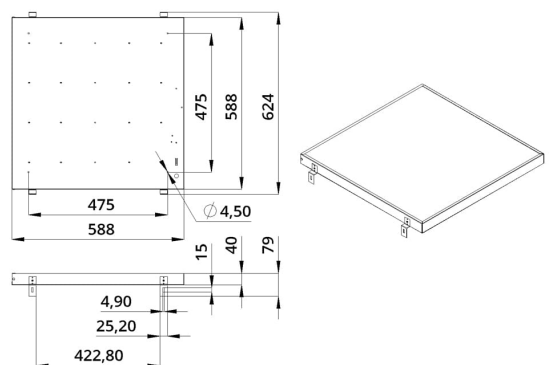

2. КСС и Габаритный чертеж

Кривая силы света

Габаритный чертеж

3. Основные технические данные и характеристики

Характеристики	Значение
Мощность, [Вт ±10%]:	30
Световой поток светильника, [лм ±5%]:	3 930
Номинальная коррелированная цветовая температура по ГОСТ 34819-2021, [К]:	5 000
Тип кривой силы света:	косинусная
Тип рассеивателя:	микропризма
Угол излучения, [°]:	80
Индекс цветопередачи (CRI), не менее:	80
Род тока:	АС
Коэффициент пульсации (Кп), не более, [%]:	1
Напряжение питания, [В]:	~176-264
Частота напряжения электропитания, [Гц ±10%]:	50
Коэффициент мощности (P _f), не менее:	0,98
Класс защиты от поражения электрическим током (по ГОСТ IEC 60598-1-2017):	I
Рекомендуемая высота установки, [м]:	2-6
Степень защиты от пыли и влаги (по ГОСТ IEC 60598-1-2017):	IP30
Климатическое исполнение (по ГОСТ 15150-69):	УХЛ4
Температура эксплуатации, [°С]:	от -40 до +50
Срок службы светильника, не менее, [лет]:	12
Срок службы светодиодов, не менее, [ч]:	100 000
Гарантийный срок на светильник, [мес.]:	60
Материал корпуса:	тонколистовая сталь
Материал рассеивателя:	УФ-стабилизированный полистирол
Цвет покраски:	-
Габаритные размеры, не более, [мм]:	588×588×40
Тип крепления:	встраиваемый
Масса, [кг]:	3,1