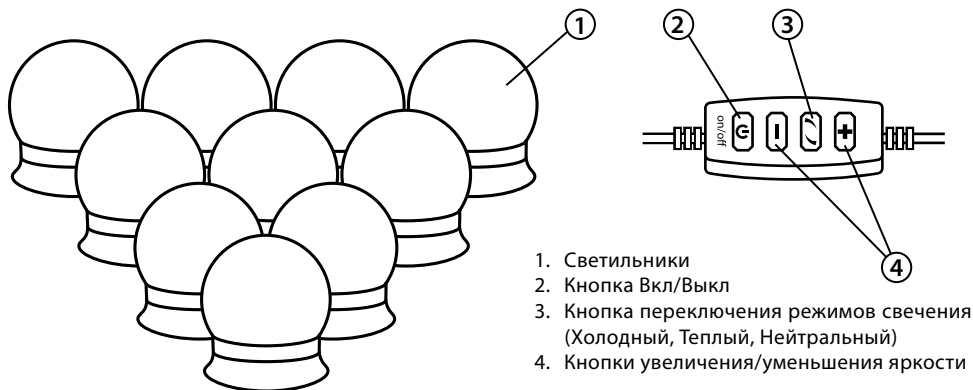

СВЕТИЛЬНИКИ ДЛЯ ПОДСВЕТКИ ЗЕРКАЛА

Модель ML-L10

Уважаемый покупатель!

Благодарим Вас за приобретение продукта JAZZway. Этот продукт разработан и изготовлен в соответствии с высокими стандартами качества.

Перед использованием изделия внимательно ознакомьтесь с настоящей инструкцией по эксплуатации и сохраните ее для дальнейшего использования в качестве справочного материала.

1. Светильники
2. Кнопка Вкл/Выкл
3. Кнопка переключения режимов свечения (Холодный, Теплый, Нейтральный)
4. Кнопки увеличения/уменьшения яркости

Комплектация:

Набор из 10-ти светильников ..... 1 шт
Двухсторонний скотч 3М ..... 10 шт
Инструкция по эксплуатации ..... 1 шт

Рекомендации по эксплуатации:

Перед использованием изделия внимательно ознакомьтесь с настоящей инструкцией

Подготовьте поверхность, на которую планируете закрепить подсветку. Обезжирьте ее при помощи спиртового раствора.

Возьмите двухсторонний скотч 3М (входит в комплект поставки), снимите защитную пленку с одной из сторон и закрепите на каждом светильнике поочередно.

Отрегулируйте расстояние между светильниками

Снимите защитный слой со скотча и закрепите подсветку на выбранной поверхности

Подключите светильник к порту USB (Power Bank, компьютер, сетевой адаптер и т.д.)

Технические характеристики:

Материал ..... ABS-пластик
Яркость 40Лм
Цветовая температура:
Холодный 7000K
Нейтральный 4000K
Теплый 3000K
Мощность 12Вт
Тип разъема ..... USB
Степень защиты IP40