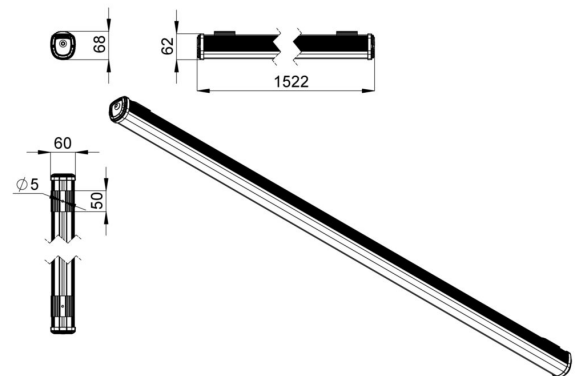

Технические данные

Светодиодный светильник ПромЛед Т-Линия
Оптим 35 1500мм CRI80 Экстра 3000К Опал

1. Описание серии

Серия универсальных линейных светильников для освещения торговых зон, стеллажей, полок, проходов между секциями, других помещений с различной высотой подвеса.

Комбинация особой формы корпуса, расположения светодиодных планок и рассеивателя исключает потери светового потока внутри светильника, за счет чего достигается уникальное значение световой отдачи.

- Экструдированный корпус изготовлен из анодированного алюминия;
- Степень защиты от пыли и влаги IP54 в базовом исполнении, IP65 – опционально;
- Рассеиватель из УФ-стабилизированного поликарбоната;
- Базовое крепление J-Hook (защёлка), опциональные – на кронштейн, подвесной на трос, подвесной на винт-петлю.

2. КСС и Габаритный чертеж

Габаритный чертеж