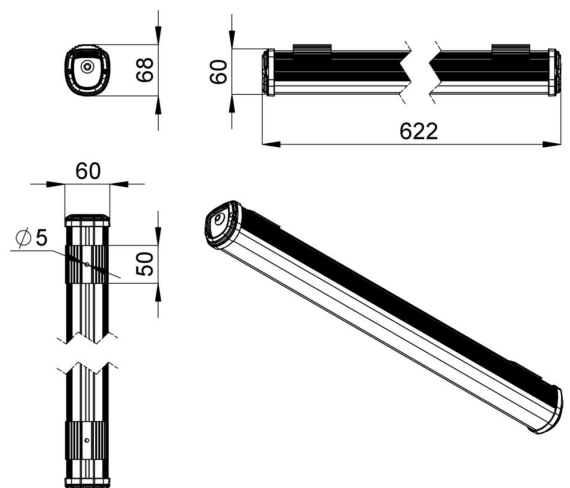

Комбинация особой формы корпуса, расположения светодиодных планок и рассеивателя исключает потери светового потока внутри светильника, за счет чего достигается уникальное значение световой отдачи.

- Экструдированный корпус изготовлен из анодированного алюминия;
- Степень защиты от пыли и влаги IP54 в базовом исполнении, IP65 – опционально;
- Рассеиватель из УФ-стабилизированного поликарбоната;
- Базовое крепление J-Hook (защёлка), опциональные – на кронштейн, подвесной на трос, подвесной на винт-петлю.

2. КСС и Габаритный чертеж

Кривая силы света

Габаритный чертеж

3. Основные технические данные и характеристики

Характеристики	Значение
Мощность, [Вт ±10%]:	20
Световой поток светильника, [лм ±5%]:	3 050
Номинальная коррелированная цветовая температура по ГОСТ 34819-2021, [К]:	5 000
Тип кривой силы света:	косинусная
Тип рассеивателя:	опал
Угол излучения, [°]:	125
Индекс цветопередачи (CRI), не менее:	70
Род тока:	АС
Коэффициент пульсации (Кп), не более, [%]:	1
Напряжение питания, [В]:	~176-264
Частота напряжения электропитания, [Гц ±10%]:	50
Коэффициент мощности (P _f), не менее:	0,96
Класс защиты от поражения электрическим током (по ГОСТ IEC 60598-1-2017):	I
Рекомендуемая высота установки, [м]:	2-6
Степень защиты от пыли и влаги (по ГОСТ IEC 60598-1-2017):	IP54
Климатическое исполнение (по ГОСТ 15150-69):	УХЛ2
Температура эксплуатации, [°С]:	от -50 до +50
Срок службы светильника, не менее, [лет]:	12
Срок службы светодиодов, не менее, [ч]:	100 000
Гарантийный срок на светильник, [мес.]:	60
Материал корпуса:	экструдированный сплав алюминия
Материал рассеивателя:	УФ-стабилизированный поликарбонат
Габаритные размеры, не более, [мм]:	622×68×60
Тип крепления:	защелка (j-hook)
Масса, [кг]:	0,6