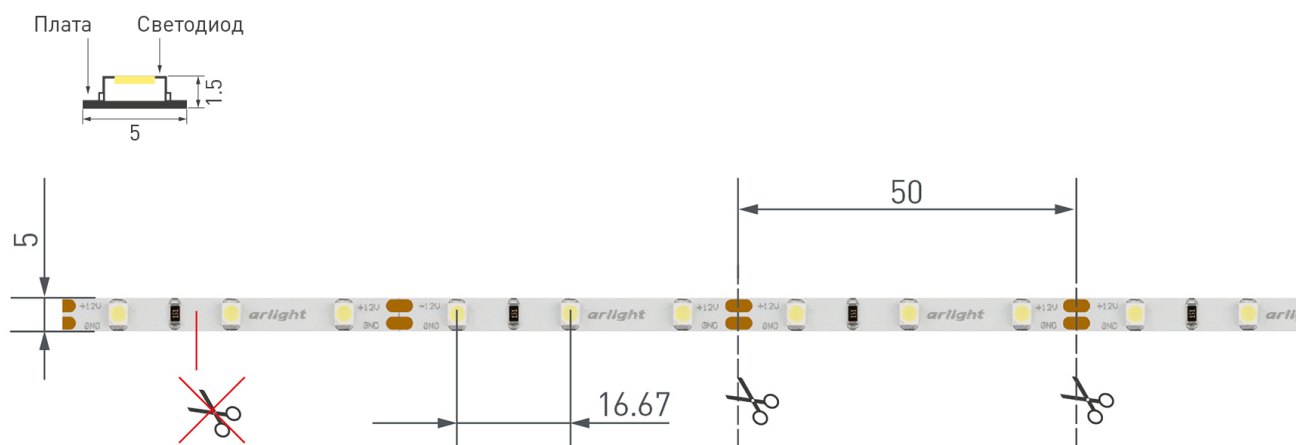

КОНСТРУКТИВНЫЙ ЧЕРТЕЖ