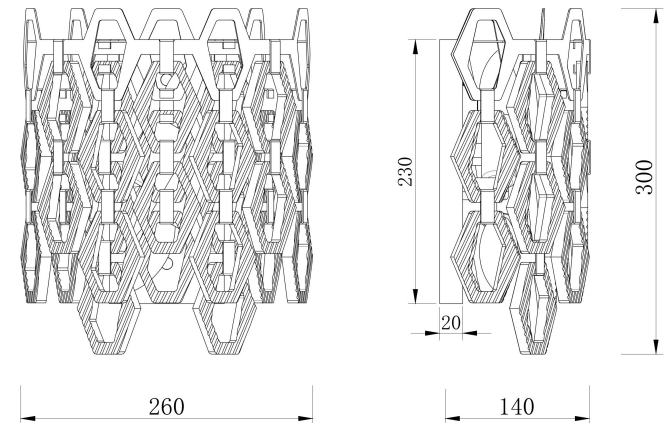

When hanging the glass,  
the twill is in the same direction.

2xE14 40W

Модель: MOD490WL-02G  
 Коллекция: Neoclassic  
 Серия: Tissage  
 Настенный светильник