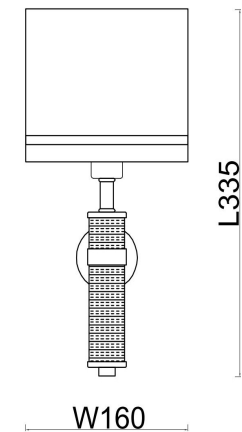

freya

Инструкция FR5108WL-01N

1xE14 40W

Модель: FR5108WL-01N
Коллекция: Classic
Серия: Albero
Настенный светильник