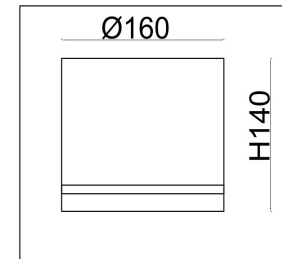

freya

Инструкция FR5108WL-01N

1xE14 40W

Модель: FR5108WL-01N
Коллекция: Classic
Серия: Albero
Настенный светильник