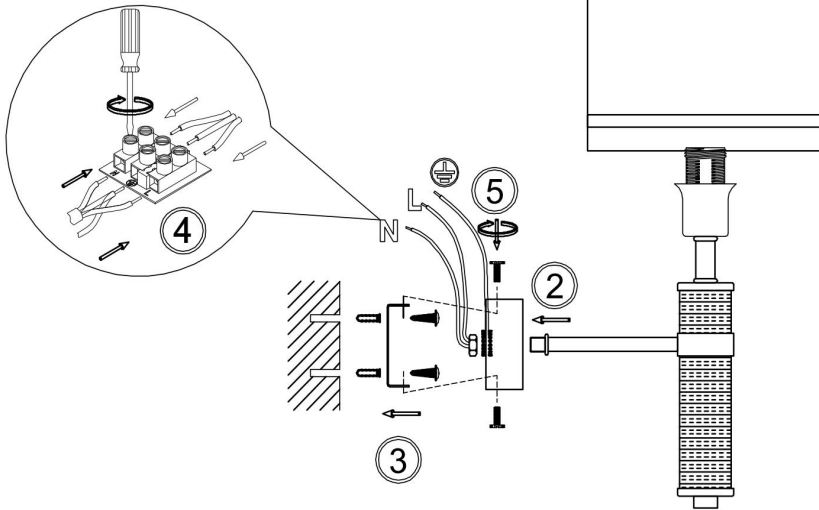

freya

Инструкция FR5108WL-01N

1xE14 40W

Модель: FR5108WL-01N
Коллекция: Classic
Серия: Albero
Настенный светильник