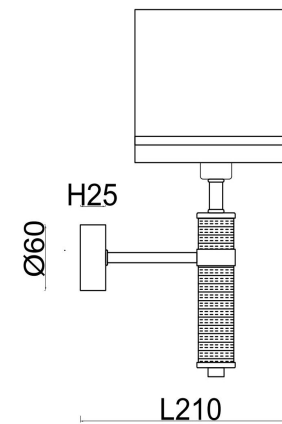

freya

Инструкция FR5108WL-01N

1xE14 40W

Модель: FR5108WL-01N
Коллекция: Classic
Серия: Albero
Настенный светильник