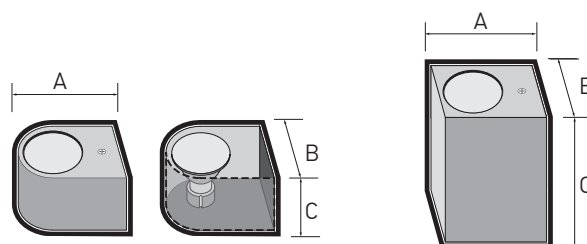

PDL-R

PDL-S

ТЕХНИЧЕСКИЕ ХАРАКТЕРИСТИКИ

- Материал корпуса: поликарбонат, покрыт порошковой краской
- Патрон: GU10
- Максимальная мощность лампы: 50 Вт*
- Входное напряжение: ~230 В
- Диапазон рабочих температур: -25°... +50°C
- Гарантийный срок: 2 года

* Лампа в комплект поставки не входит

Код для заказа	Штрих-код	Артикул	Исполнение	Цвет корпуса	Размеры АхВхС, мм	Вес, кг	Упак. шт.
5039896	4895205039896	PDL-R 72080 GU10-1 BL 230V IP65	одностороннее	черный	95x72x80	0,190	1/50
5039919	4895205039919	PDL-R 72150 GU10-2 BL 230V IP65	двустороннее	черный	95x72x150	0,270	1/20
5039933	4895205039933	PDL-R 72080 GU10-1 GR 230V IP65	одностороннее	серый	95x72x80	0,190	1/50
5039995	4895205039995	PDL-R 72150 GU10-2 GR 230V IP65	двустороннее	серый	95x72x150	0,270	1/20
5039971	4895205039971	PDL-S 72080 GU10-1 BL 230V IP65	одностороннее	черный	95x72x80	0,190	1/50
5039957	4895205039957	PDL-S 72150 GU10-2 BL 230V IP65	двустороннее	черный	95x72x150	0,300	1/20
5040014	4895205040014	PDL-S 72080 GU10-1 GR 230V IP65	одностороннее	серый	95x72x80	0,190	1/50
5040038	4895205040038	PDL-S 72150 GU10-2 GR 230V IP65	двустороннее	серый	95x72x150	0,300	1/20