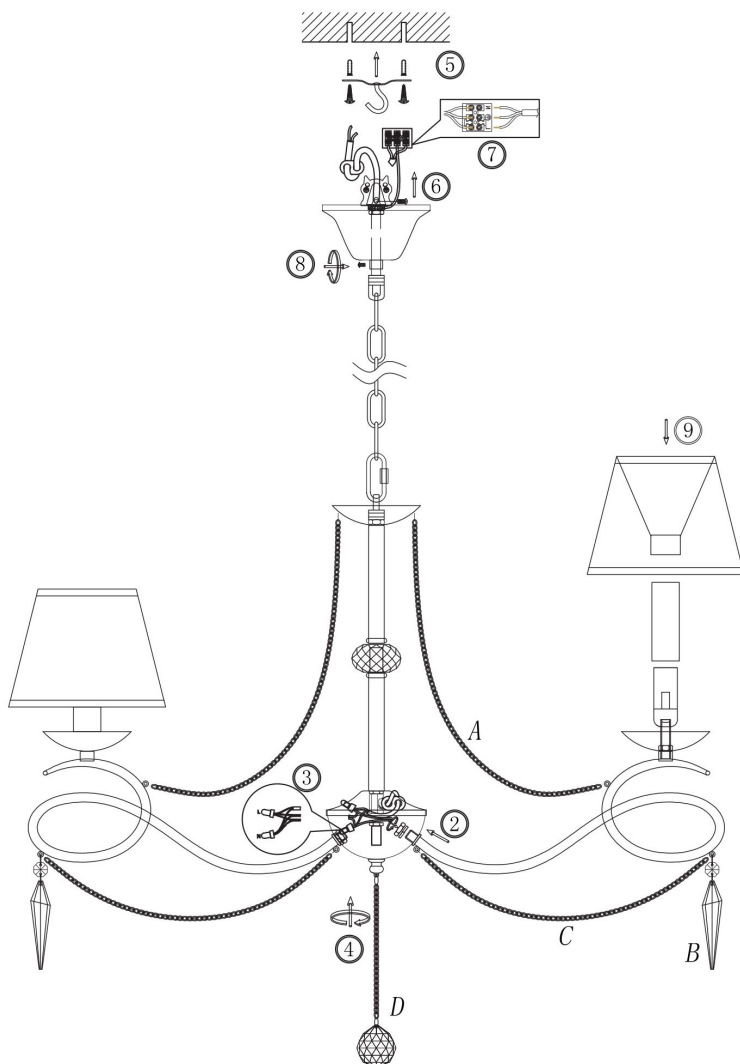

freya

Инструкция FR2909-PL-08-CH

8xE14 40W

Модель: FR2909-PL-08-CH
Коллекция: Classic
Серия: Haley
Подвесной светильник