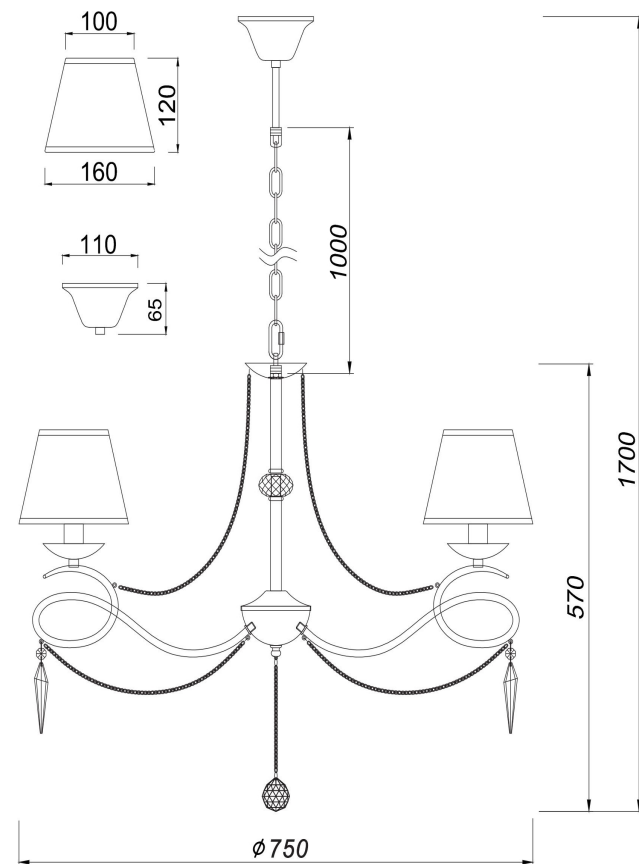

freya

Инструкция FR2909-PL-08-CH

8xE14 40W

Модель: FR2909-PL-08-CH
Коллекция: Classic
Серия: Haley
Подвесной светильник