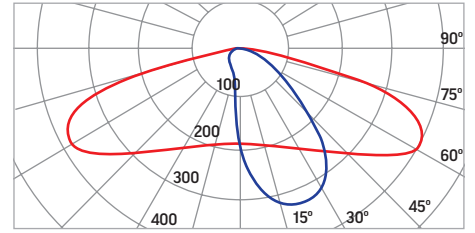

Типы светораспределения серии Tornado

ROAD