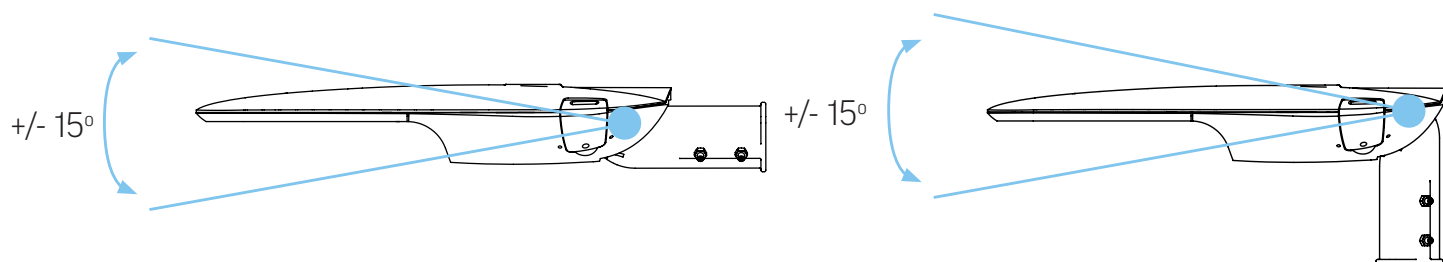

- ▶ Клапан выравнивания давления предотвращает выпадение росы на внутренних деталях светильника
- ▶ Надежный драйвер Meanwell
- ▶ Быстрый и удобный доступ к драйверу
- ▶ Две термозависимые камеры для светодиодного модуля и для драйвера: драйвер не нагревает светодиодный модуль
- ▶ Размыкатель напряжения для безопасной замены драйвера без демонтажа светильника
- ▶ Высокий уровень пылевлагозащитности светильника (IP66)

Монтаж

Универсальный кронштейн позволяет устанавливать светильники на мачту и на консоль.

Возможность тонкой настройки угла наклона светильника в диапазоне от -15° до $+15^\circ$

Четыре корпуса

▶ **30-60W**
568×230×103 мм