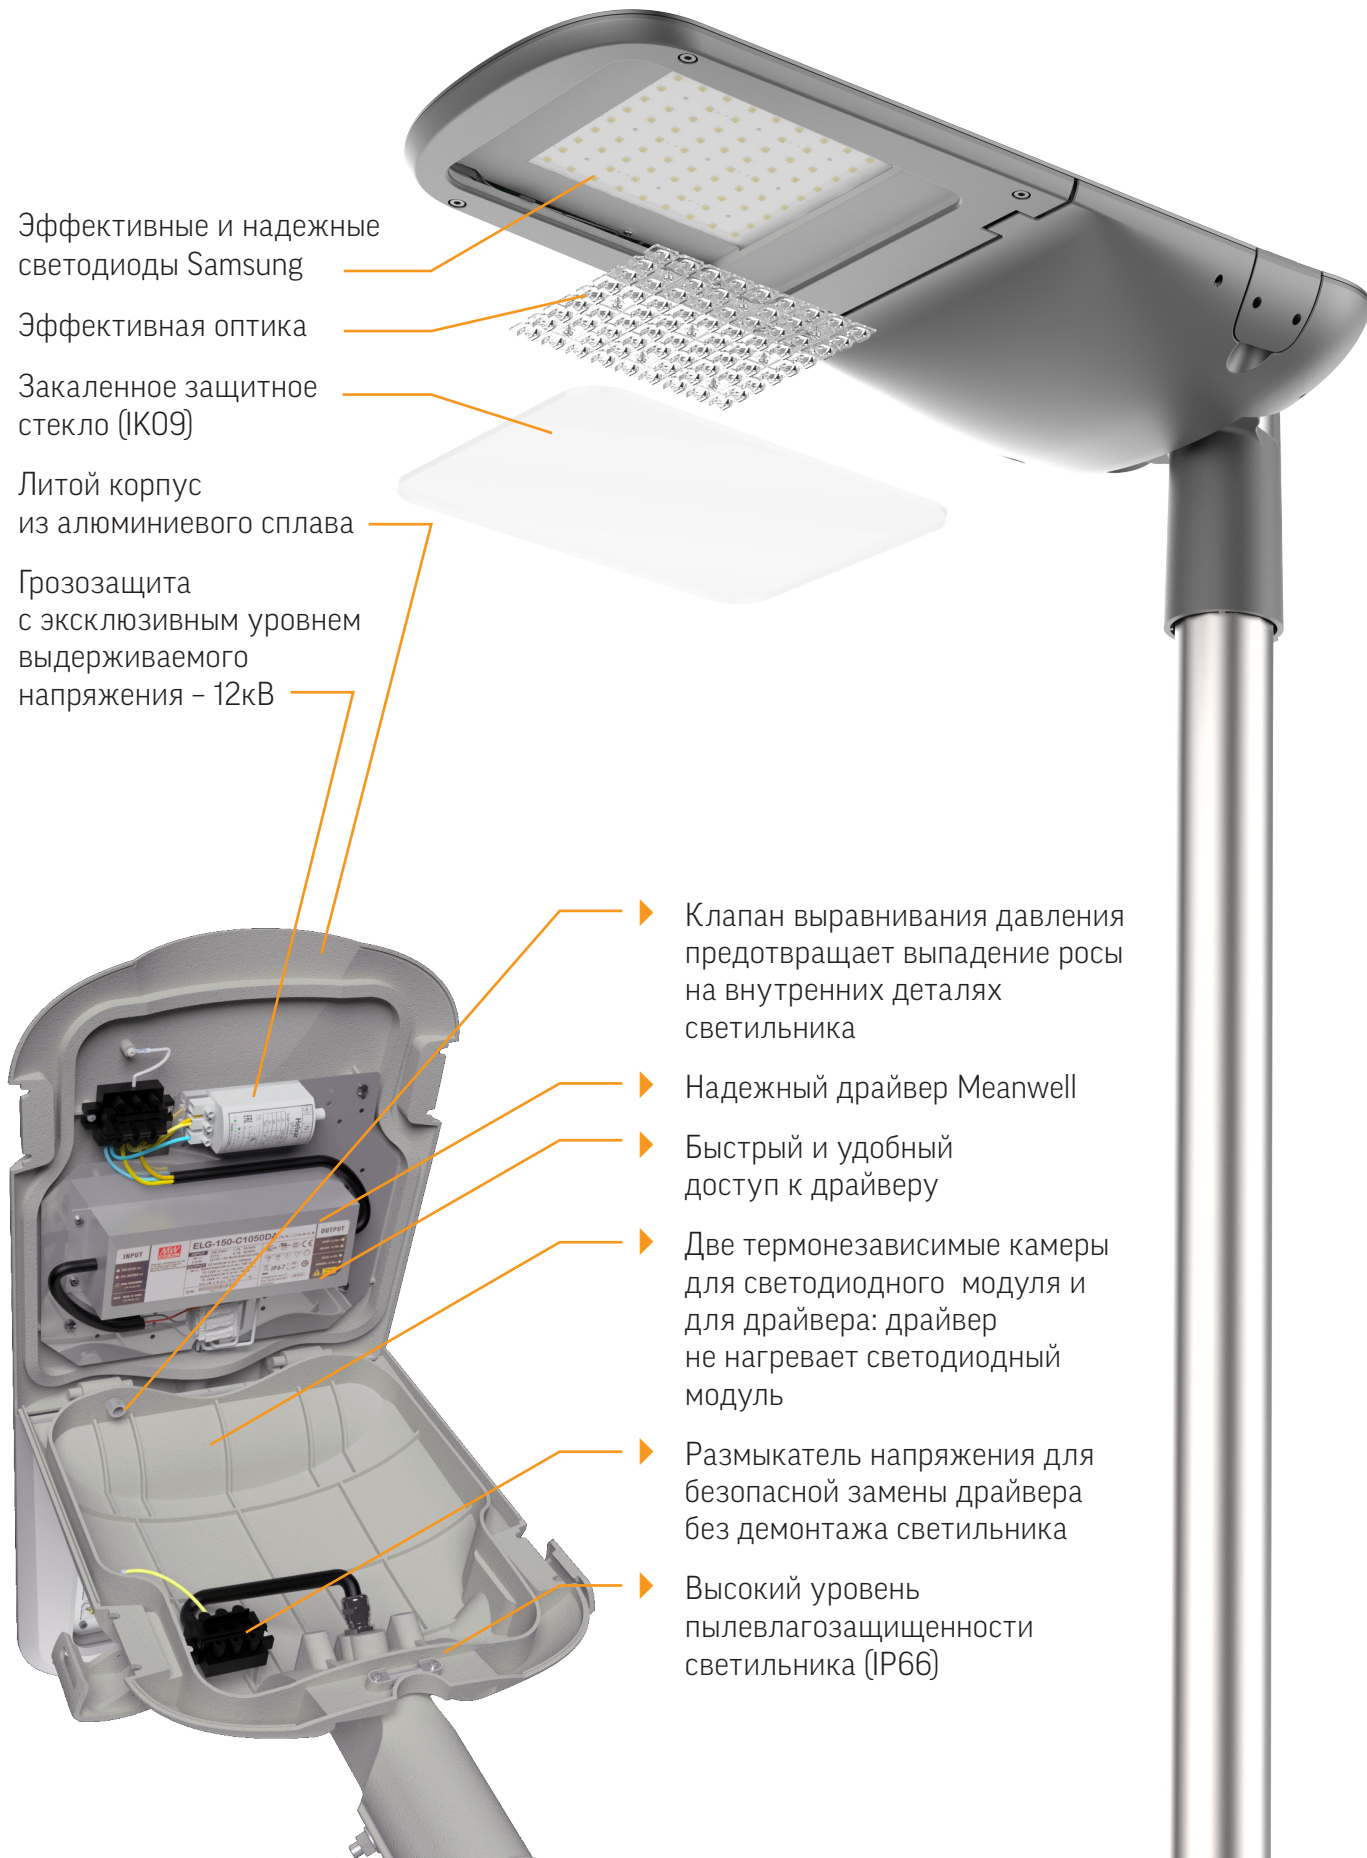

ХАРАКТЕРИСТИКИ

- ▶ Входное напряжение: AC100-305V/DC142-431V
- ▶ 30W, 40W, 50W, 60W, 80W, 100W, 120W, 135W, 160W, 190W, 210W, 240W
- ▶ Светоотдача: 135лм/Вт
- ▶ 2700K/4000K/5000K
- ▶ Степень защиты корпуса: IP66
- ▶ Ударопрочность: IK09
- ▶ Гарантия: 5 лет

- ▶ Эффективные и надежные светодиоды Samsung
- ▶ Эффективная оптика
- ▶ Закаленное защитное стекло (IK09)
- ▶ Литой корпус из алюминиевого сплава
- ▶ Грозозащита с эксклюзивным уровнем выдерживаемого напряжения - 12кВ

- ▶ Клапан выравнивания давления предотвращает выпадение росы на внутренних деталях светильника
- ▶ Надежный драйвер Meanwell
- ▶ Быстрый и удобный доступ к драйверу
- ▶ Две термозависимые камеры для светодиодного модуля и для драйвера: драйвер не нагревает светодиодный модуль
- ▶ Размыкатель напряжения для безопасной замены драйвера без демонтажа светильника
- ▶ Высокий уровень пылевлагозащитности светильника (IP66)

Монтаж

Универсальный кронштейн позволяет устанавливать светильники на мачту и на консоль.

Возможность тонкой настройки угла наклона светильника в диапазоне от -15° до $+15^\circ$

Четыре корпуса

▶ **30-60W**
568×230×103 мм