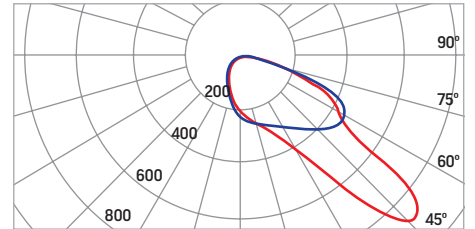

Типы светораспределения серии Tornado

ROAD

URBAN

PLAZA

PARKING

CROSSWALK

YARD