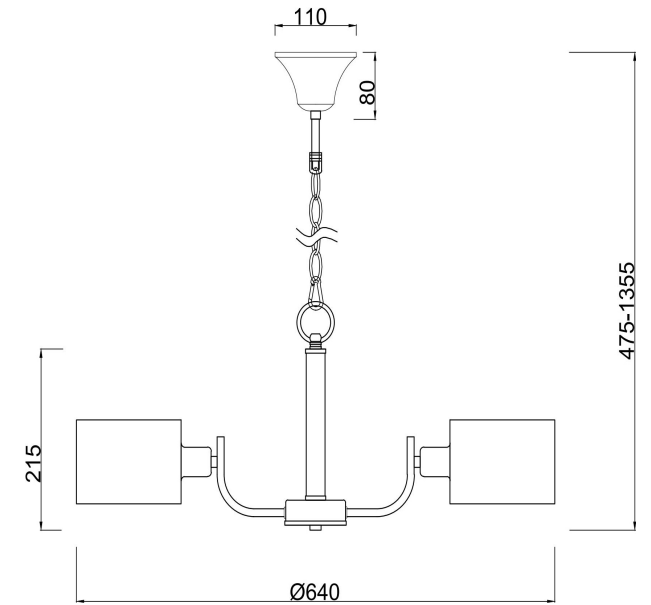

## Инструкция FR5012PL-05CH

5xE14 40W

Модель: FR5012PL-05CH  
Коллекция: Modern  
Серия: Anita  
Подвесной светильник