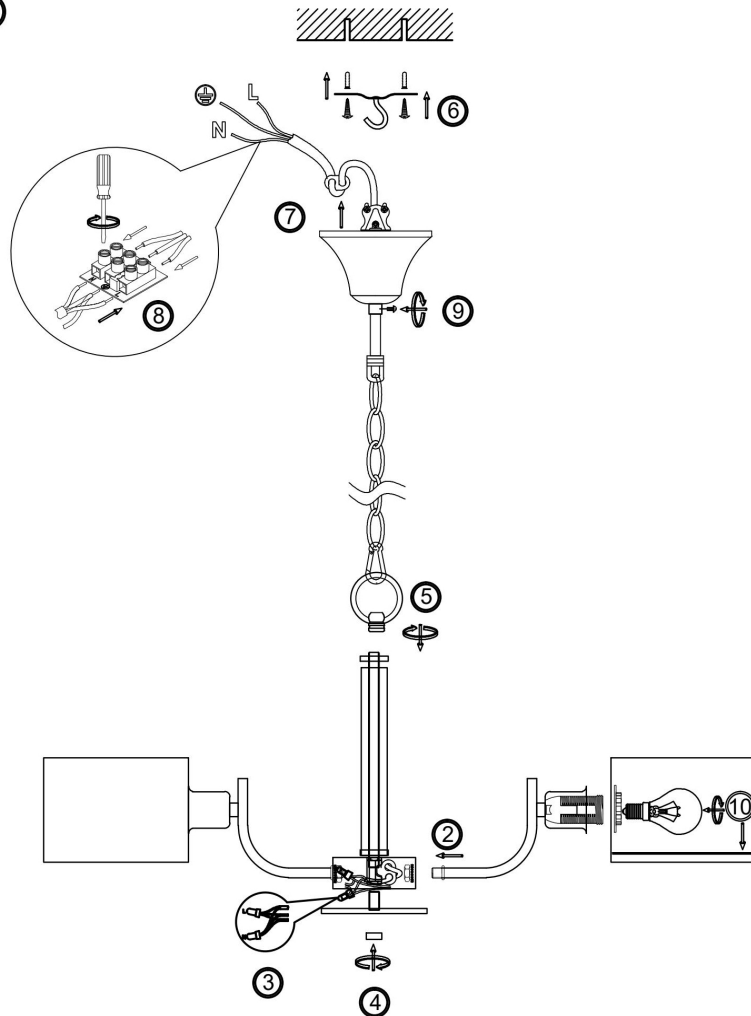

## Инструкция FR5012PL-05CH

5xE14 40W

Модель: FR5012PL-05CH  
Коллекция: Modern  
Серия: Anita  
Подвесной светильник