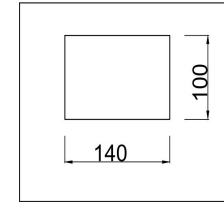

## Инструкция FR5012PL-05CH

5xE14 40W

Модель: FR5012PL-05CH  
Коллекция: Modern  
Серия: Anita  
Подвесной светильник