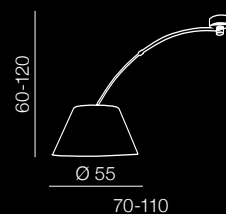

Selena

263

Selena

AZ1321 (black)

1x E27 Max 40W
satin nickel/fabric

ROTATE 340°