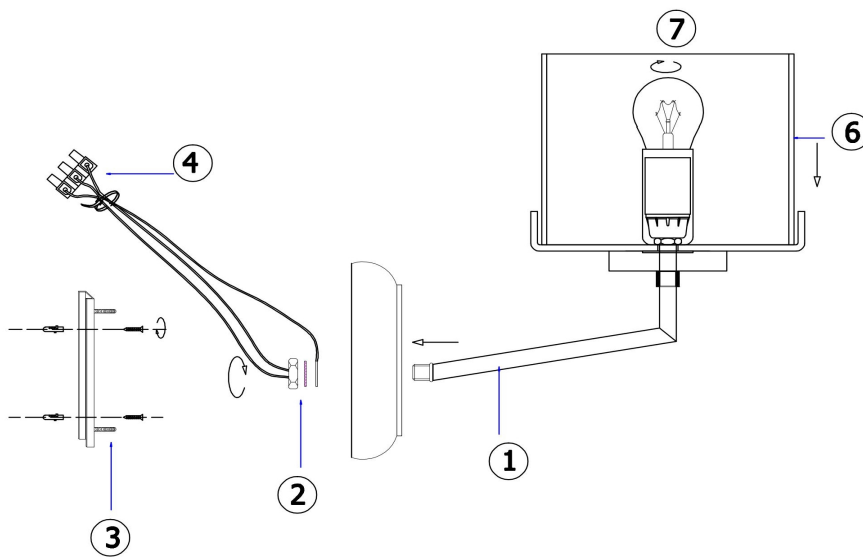

## Инструкция FR5096WL-01CH

1xE14 40W

Модель: FR5096WL-01CH  
Коллекция: Modern  
Серия: Karen  
Настенный светильник