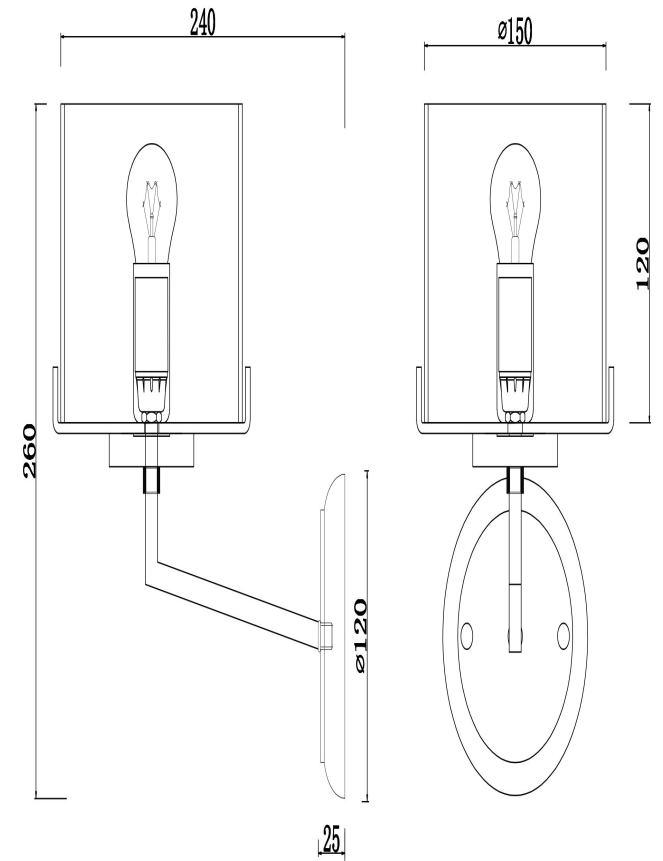

## Инструкция FR5096WL-01CH

1xE14 40W

Модель: FR5096WL-01CH  
Коллекция: Modern  
Серия: Karen  
Настенный светильник