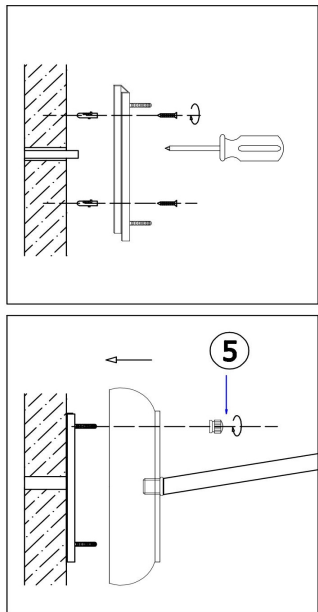

## Инструкция FR5096WL-01CH

1xE14 40W

Модель: FR5096WL-01CH  
Коллекция: Modern  
Серия: Karen  
Настенный светильник