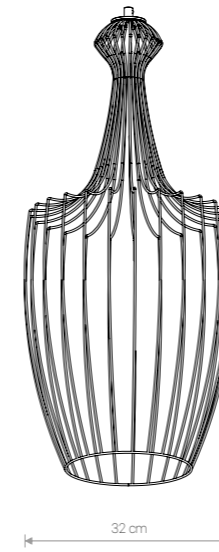

**CAMELEON LUKSOR L**  
8592 G

**CAMELEON LUKSOR S**  
8596 G

## CAMELEON LUKSOR L

painted steel / stal lakierowana / лакированная сталь

8593 ● BL

works with / zastosuj z / применять с

Ⓢ 1× CAMELEON CABLE E27

electroplated brass / stal mosiadowana / латунная сталь

8592 ● G

works with / zastosuj z / применять с

Ⓢ 1× CAMELEON CABLE E27

**CAMELEON LUKSOR L**  
8593 BL

**CAMELEON LUKSOR S**  
8597 BL