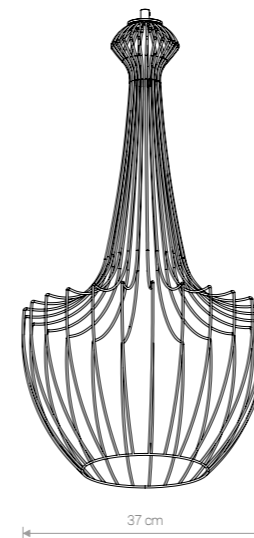

**CAMELEON LUKSOR L**  
8592 G

**CAMELEON LUKSOR S**  
8596 G

## CAMELEON LUKSOR L

painted steel / stal lakierowana / лакированная сталь

8593 ● BL

works with / zastosuj z / применять с

Ⓢ 1× CAMELEON CABLE E27

electroplated brass / stal mosiadowana / латунная сталь

8592 ● G

works with / zastosuj z / применять с

Ⓢ 1× CAMELEON CABLE E27

**CAMELEON LUKSOR L**  
8593 BL

**CAMELEON LUKSOR S**  
8597 BL