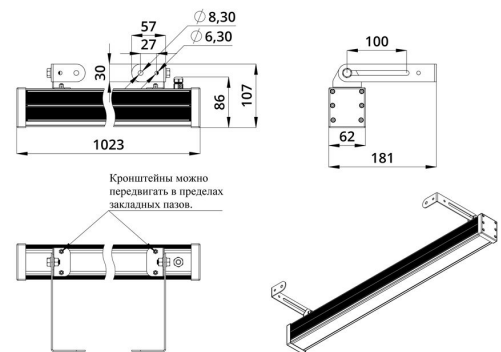

Экструдированный корпус выполнен из анодированного алюминия. Рассеиватель изготовлен из ударопрочного закалённого стекла (матированного или прозрачного). Источник питания внешнего исполнения (IP67) защищен от микросекундных импульсов высокой энергии до 6 кВ. В серии «Барокко Оптик Низковольтный» источник питания может подключаться как к единичному светильнику, так и к группе светильников.

Светильники устанавливаются на кронштейн с возможностью регулировки угла наклона и удобной системой фиксации угла поворота светильника.

2. КСС и Габаритный чертеж

Кривая силы света

Габаритный чертеж

3. Основные технические данные и характеристики

Характеристики	Значение
Мощность, [Вт ±10%]:	40
Световой поток светильника, [лм ±5%]:	5 080
Световая отдача, [лм/Вт]:	127
Номинальная коррелированная цветовая температура по ГОСТ 34819-2021, [К]:	5 000
Тип кривой силы света:	концентрированная
Тип рассеивателя:	прозрачный
Угол излучения, [°]:	25
Производитель светодиодов:	Samsung
Индекс цветопередачи (CRI), не менее:	80
Род тока:	DC
Напряжение питания, [В]:	48
Класс защиты от поражения электрическим током (по ГОСТ IEC 60598-1-2017):	III
Степень защиты от пыли и влаги (по ГОСТ IEC 60598-1-2017):	IP67
Климатическое исполнение (по ГОСТ 15150-69):	УХЛ1
Температура эксплуатации, [°С]:	от -50 до +50
Срок службы светильника, не менее, [лет]:	12
Срок службы светодиодов, не менее, [ч]:	100 000
Гарантийный срок на светильник, [мес.]:	60
Материал корпуса:	Экструдированный сплав алюминия
Материал рассеивателя:	Закалённое стекло
Габаритные размеры, не более, [мм]:	1023×181×107
Тип крепления:	поворотный кронштейн
Масса, [кг]:	2,7