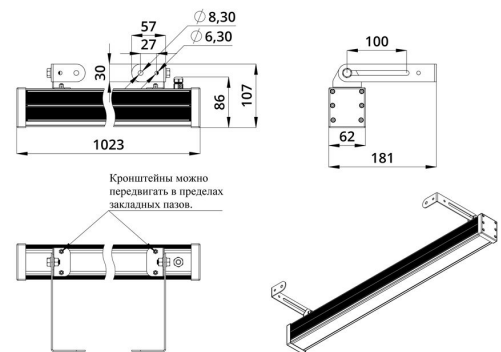

Экструдированный корпус выполнен из анодированного алюминия. Рассеиватель изготовлен из ударопрочного закалённого стекла (матированного или прозрачного). Источник питания внешнего исполнения (IP67) защищен от микросекундных импульсов высокой энергии до 6 кВ. В серии «Барокко Оптик Низковольтный» источник питания может подключаться как к единичному светильнику, так и к группе светильников.

Светильники устанавливаются на кронштейн с возможностью регулировки угла наклона и удобной системой фиксации угла поворота светильника.

2. КСС и Габаритный чертеж

Кривая силы света

Габаритный чертеж

3. Основные технические данные и характеристики

Характеристики	Значение
Мощность, [Вт ±10%]:	40
Световой поток светильника, [лм ±5%]:	5 080
Световая отдача, [лм/Вт]:	127
Номинальная коррелированная цветовая температура по ГОСТ 34819-2021, [К]:	4 000
Тип кривой силы света:	концентрированная
Тип рассеивателя:	прозрачный
Угол излучения, [°]:	10
Производитель светодиодов:	Samsung
Индекс цветопередачи (CRI), не менее:	80
Род тока:	DC
Напряжение питания, [В]:	48
Класс защиты от поражения электрическим током (по ГОСТ IEC 60598-1-2017):	III
Степень защиты от пыли и влаги (по ГОСТ IEC 60598-1-2017):	IP67
Климатическое исполнение (по ГОСТ 15150-69):	УХЛ1
Температура эксплуатации, [°С]:	от -50 до +50
Срок службы светильника, не менее, [лет]:	12
Срок службы светодиодов, не менее, [ч]:	100 000
Гарантийный срок на светильник, [мес.]:	60
Материал корпуса:	экструдированный сплав алюминия
Материал рассеивателя:	закалённое стекло
Габаритные размеры, не более, [мм]:	1023×181×107
Тип крепления:	поворотный кронштейн
Масса, [кг]:	2,7