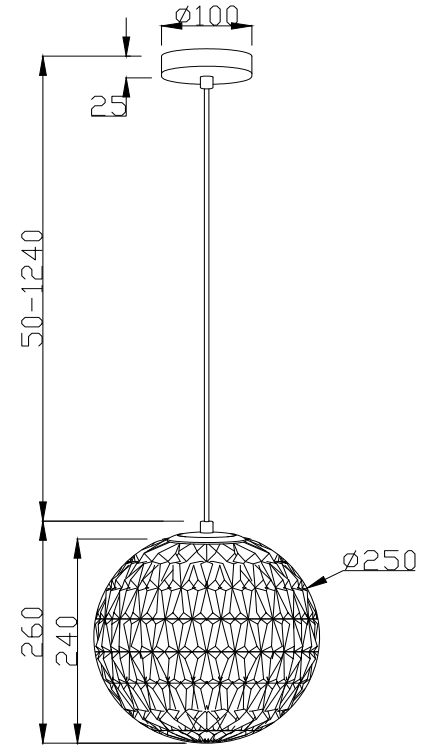

Instruction

P023PL-01B

1 x E27 (40W)

Model: P023PL-01B
Collection: Pendant
Series: Andromeda

Ceiling Lamps