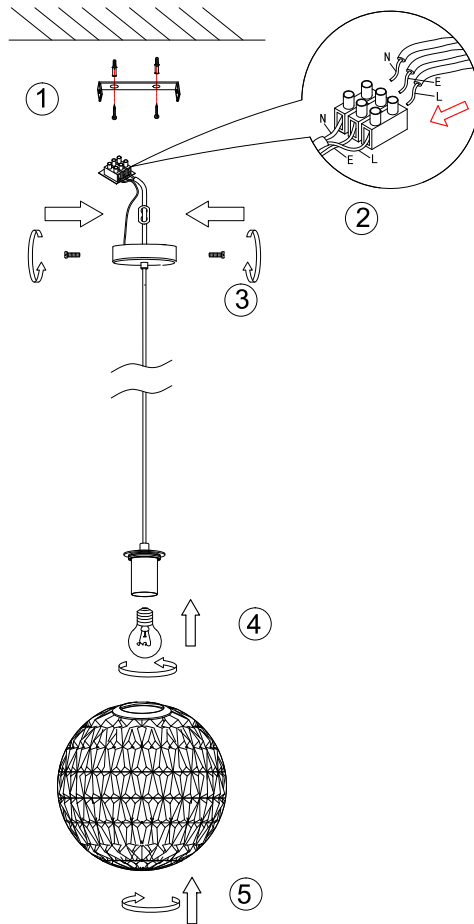

Instruction

P023PL-01B

1 x E27 (40W)

Model: P023PL-01B
Collection: Pendant
Series: Andromeda

Ceiling Lamps