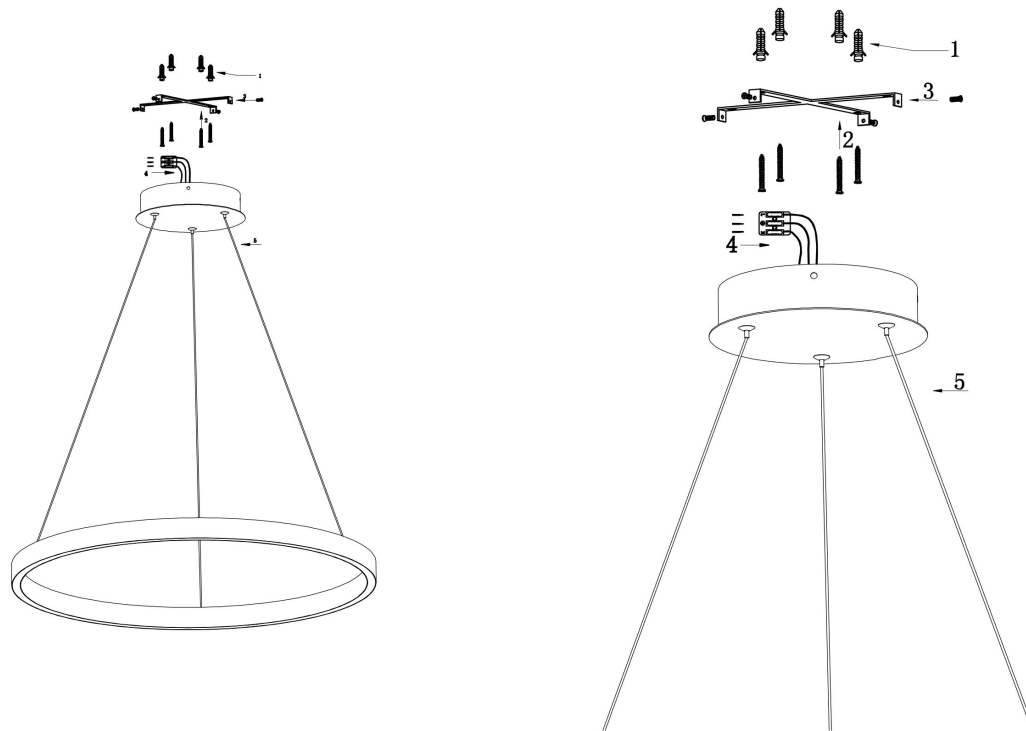

由 Autodesk 教育版产品制作

由 Autodesk 教育版产品制作

由 Autodesk 教育版产品制作

由 Autodesk 教育版产品制作

MAX 25W
1 200 Lumen

Модель: MOD058PL-L22W3K

Коллекция: Modern

Серия: Rim

Подвесной светильник