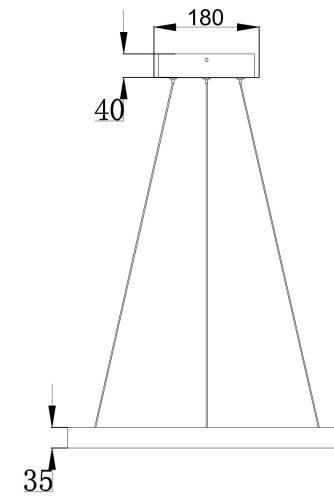

由 Autodesk 教育版产品制作

由 Autodesk 教育版产品制作

由 Autodesk 教育版产品制作

由 Autodesk 教育版产品制作

MAX 25W
1 200 Lumen

Модель: MOD058PL-L22W3K

Коллекция: Modern

Серия: Rim