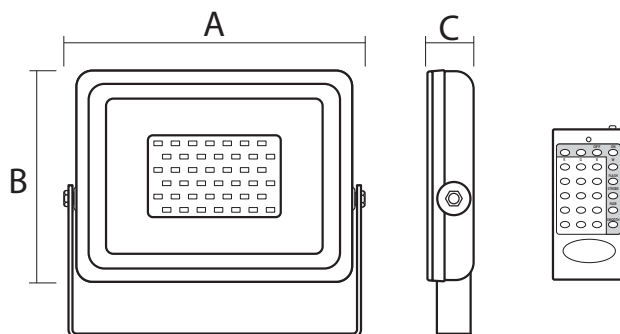

Прожекторы отличаются тонким корпусом. Поворотный механизм крепления на опорную поверхность позволяет устанавливать прожекторы под заданным углом. Угол установки регулируется до 180° к горизонту. Литой алюминиевый корпус обеспечивает отвод тепла от светодиодов. Радиочастотный пульт дистанционного управления, входящий в комплект, позволяет включать/выключать прожекторы, задавать цвет, яркость свечения, менять режимы смены цветов. Все светильники принимают сигнал на одной частоте. Количество прожекторов, управляемых с одного пульта, ограничивается только дальностью действия сигнала – порядка 30м прямой видимости.

Встроенный драйвер входит в комплект поставки.

Технические характеристики

- Материал корпуса: литой алюминий
- Материал рассеивателя: закаленное стекло
- Источник света: светодиоды SMD2835
- Коэффициент мощности: $\cos \phi > 0,9$
- Угол освещения: 100°
- Входное напряжение/частота: 220–240 В / 50–60 Гц
- Класс защиты от поражения эл. током: I
- Климатическое исполнение: У1
- Температура эксплуатации: -40...+50 °С
- Расчётный срок службы светодиодов: 50 000 часов
- Гарантия: 2 года

Код для заказа	Штрих-код	Артикул	Мощность, Вт	Цвет свечения	Цвет корпуса	Размеры АхВхС, мм	Вес, кг	Упак., шт.
5012103	4895205012103	PFL-30W RGB WH IP65	30	настраиваемый RGB	белый	235×187×28	0,77	1/10
5016408	4895205016408	PFL-30W RGB BL IP65	30	настраиваемый RGB	черный	235×187×28	0,77	1/10