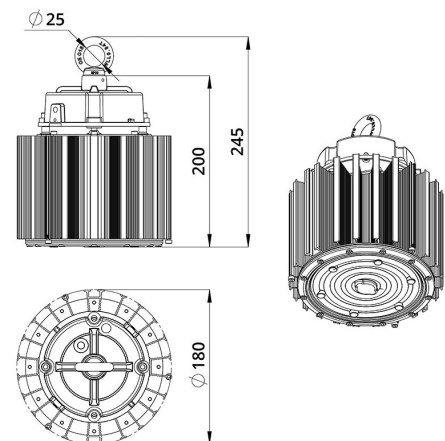

Технические данные

Светодиодный светильник ПромЛед Профи
Компакт 120 4000К 60°

1. Описание серии

Серия подвесных светодиодных светильников для освещения промышленных площадок и складов, торговых помещений, спортивных объектов, развлекательных центров и пр.

2. КСС и Габаритный чертеж

Кривая силы света

Габаритный чертеж

3. Основные технические данные и характеристики

Характеристики	Значение
Мощность, [Вт ±10%]:	120
Световой поток светильника, [лм ±5%]:	21 000
Номинальная коррелированная цветовая температура по ГОСТ 34819-2021, [К]:	4 000
Тип кривой силы света:	глубокая
Угол излучения, [°]:	60
Индекс цветопередачи (CRI), не менее:	70
Род тока:	AC
Коэффициент пульсации (Кп), не более, [%]:	1
Напряжение питания, [В]:	~90-305
Частота напряжения электропитания, [Гц ±10%]:	50
Коэффициент мощности (P _f), не менее:	0,98
Класс защиты от поражения электрическим током (по ГОСТ IEC 60598-1-2017):	I
Рекомендуемая высота установки, [м]:	5-30
Степень защиты от пыли и влаги (по ГОСТ IEC 60598-1-2017):	IP65
Климатическое исполнение (по ГОСТ 15150-69):	УХЛ2
Температура эксплуатации, [°С]:	от -50 до +50
Срок службы светильника, не менее, [лет]:	12
Срок службы светодиодов, не менее, [ч]:	100 000
Гарантийный срок на светильник, [мес.]:	60
Материал оптического элемента:	УФ-стабилизированный поликарбонат
Материал корпуса:	профиль из алюминиевого сплава
Цвет покраски:	-
Габаритные размеры, не более, [мм]:	∅180×245
Тип крепления:	подвесной
Масса, [кг]:	2,2