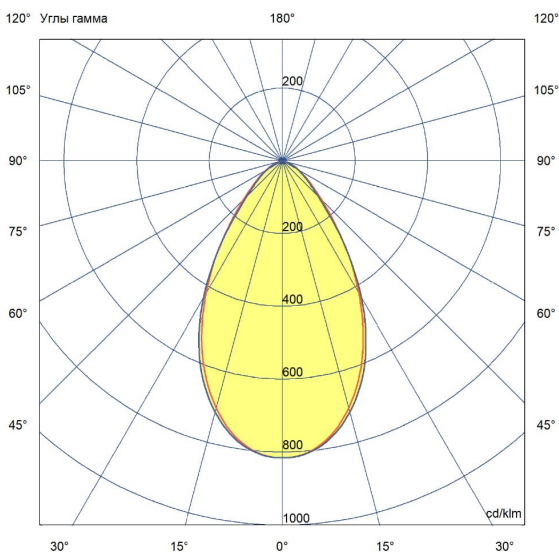

Технические данные

Светодиодный светильник ПромЛед Профи
Компакт 120 4000К 60°

1. Описание серии

Серия подвесных светодиодных светильников для освещения промышленных площадок и складов, торговых помещений, спортивных объектов, развлекательных центров и пр.

2. КСС и Габаритный чертеж

Кривая силы света

Габаритный чертеж

3. Основные технические данные и характеристики

Характеристики	Значение
Мощность, [Вт ±10%]:	120
Световой поток светильника, [лм ±5%]:	21 000
Номинальная коррелированная цветовая температура по ГОСТ 34819-2021, [К]:	4 000
Тип кривой силы света:	глубокая
Угол излучения, [°]:	60
Индекс цветопередачи (CRI), не менее:	70
Род тока:	AC
Коэффициент пульсации (Кп), не более, [%]:	1
Напряжение питания, [В]:	~90-305
Частота напряжения электропитания, [Гц ±10%]:	50
Коэффициент мощности (P _f), не менее:	0,98
Класс защиты от поражения электрическим током (по ГОСТ IEC 60598-1-2017):	I
Рекомендуемая высота установки, [м]:	5-30
Степень защиты от пыли и влаги (по ГОСТ IEC 60598-1-2017):	IP65
Климатическое исполнение (по ГОСТ 15150-69):	УХЛ2
Температура эксплуатации, [°С]:	от -50 до +50
Срок службы светильника, не менее, [лет]:	12
Срок службы светодиодов, не менее, [ч]:	100 000
Гарантийный срок на светильник, [мес.]:	60
Материал оптического элемента:	УФ-стабилизированный поликарбонат
Материал корпуса:	профиль из алюминиевого сплава
Цвет покраски:	-
Габаритные размеры, не более, [мм]:	∅180×245
Тип крепления:	подвесной
Масса, [кг]:	2,2