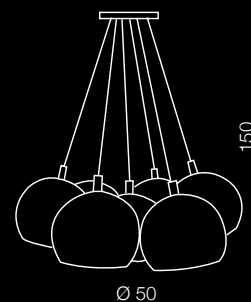

# Noa MULTICOLOR

175

## Noa multicolor

**AZ1324**

7x E14 MAX 40W  
metal/aluminium