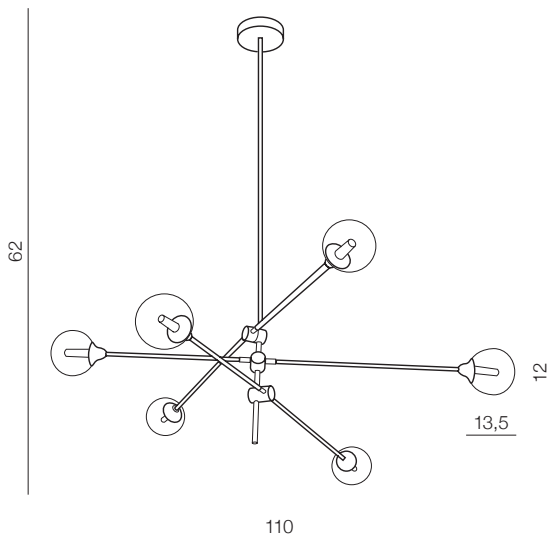

# Solen 6

new

46

## Solen 6

AZ4700

(black/gold)  
G9 6x Max 30W  
metal/glass