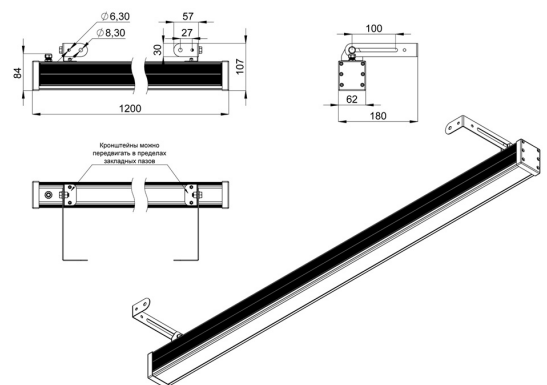

Экструдированный корпус выполнен из анодированного алюминия. Рассеиватель изготовлен из ударопрочного закалённого стекла (матированного или прозрачного). Источник питания внешнего исполнения (IP67) защищен от микросекундных импульсов высокой энергии до 6 кВ. В серии «Барокко Оптик Низковольтный» источник питания может подключаться как к единичному светильнику, так и к группе светильников.

Светильники устанавливаются на кронштейн с возможностью регулировки угла наклона и удобной системой фиксации угла поворота светильника.

2. КСС и Габаритный чертеж

Кривая силы света

Габаритный чертеж

3. Основные технические данные и характеристики

Характеристики	Значение
Мощность, [Вт ±10%]:	48
Световой поток светильника, [лм ±5%]:	5 860
Световая отдача, [лм/Вт]:	122
Номинальная коррелированная цветовая температура по ГОСТ 34819-2021, [К]:	4 000
Тип кривой силы света:	осевая
Тип рассеивателя:	прозрачный
Угол излучения, [°]:	10x65
Производитель светодиодов:	Samsung
Индекс цветопередачи (CRI), не менее:	80
Род тока:	DC
Напряжение питания, [В]:	48
Класс защиты от поражения электрическим током (по ГОСТ IEC 60598-1-2017):	III
Степень защиты от пыли и влаги (по ГОСТ IEC 60598-1-2017):	IP67
Климатическое исполнение (по ГОСТ 15150-69):	УХЛ1
Температура эксплуатации, [°С]:	от -50 до +50
Срок службы светильника, не менее, [лет]:	12
Срок службы светодиодов, не менее, [ч]:	100 000
Гарантийный срок на светильник, [мес.]:	60
Материал корпуса:	экструдированный сплав алюминия
Материал рассеивателя:	УФ-стабилизированный поликарбонат
Габаритные размеры, не более, [мм]:	1200×180×107
Тип крепления:	поворотный кронштейн
Масса, [кг]:	3,2