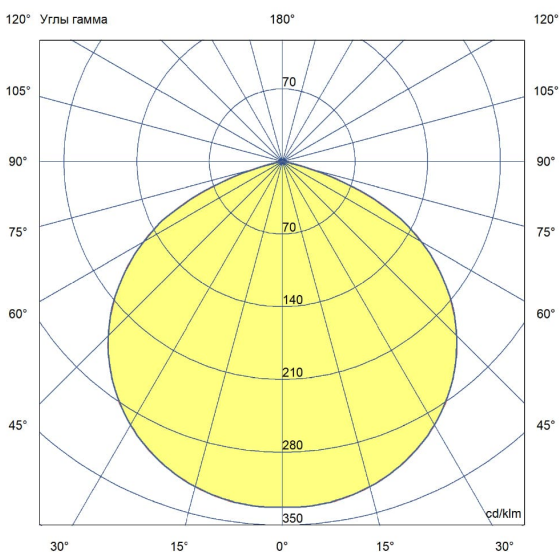

## Технические данные

Светодиодный светильник ПромЛед Профи Нео  
180 L Эко 4000K 120°

### 2. КСС и Габаритный чертеж

Кривая силы света

Габаритный чертеж