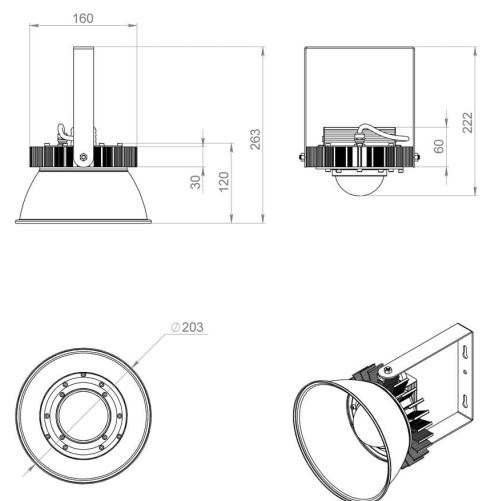

2. КСС и Габаритный чертёж

Кривая силы света

Габаритный чертёж

3. Основные технические данные и характеристики

| Характеристики | Значение |
|---|----------------------------------|
| Мощность, [Вт ±10%]: | 30 |
| Световой поток светильника, [лм ±5%]: | 4 200 |
| Номинальная коррелированная цветовая температура по ГОСТ 34819-2021, [К]: | 4 500 |
| Тип кривой силы света: | косинусная |
| Угол излучения, [°]: | 90 |
| Индекс цветопередачи (CRI), не менее: | 70 |
| Род тока: | AC |
| Коэффициент пульсации (Кп), не более, [%]: | 1 |
| Напряжение питания, [В]: | ~176-264 |
| Частота напряжения электропитания, [Гц ±10%]: | 50 |
| Коэффициент мощности (Pф), не менее: | 0,95 |
| Класс защиты от поражения электрическим током (по ГОСТ IEC 60598-1-2017): | I |
| Рекомендуемая высота установки, [м]: | 5-30 |
| Степень защиты от пыли и влаги (по ГОСТ IEC 60598-1-2017): | IP65 |
| Климатическое исполнение (по ГОСТ 15150-69): | УХЛ2 |
| Температура эксплуатации, [°С]: | от -50 до +50 |
| Срок службы светильника, не менее, [лет]: | 12 |
| Срок службы светодиодов, не менее, [ч]: | 100 000 |
| Гарантийный срок на светильник, [мес.]: | 36 |
| Материал оптического элемента: | Боросиликатное стекло |
| Материал корпуса: | Экструдированный сплав алюминия |
| Цвет покраски: | - |
| Габаритные размеры, не более, [мм]: | ∅160×222 |
| Тип крепления: | поворотный кронштейн |
| Масса, [кг]: | 1 |
| Дополнительно: | отражатель заказывается отдельно |