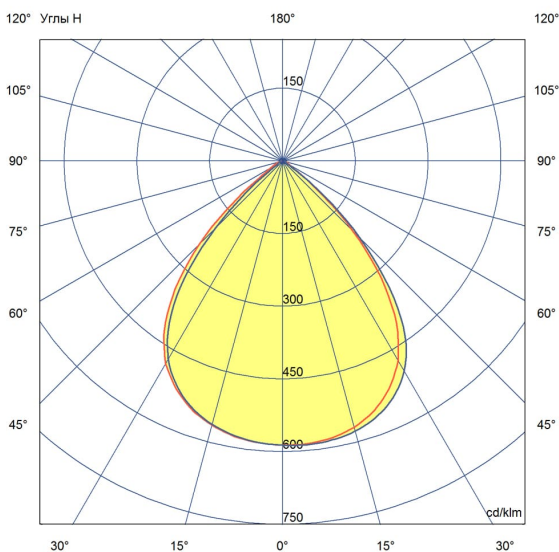

Технические данные

Светодиодный светильник ПромЛед Профи v2.0 30
Эко 4500K 90°

1. Описание серии

Серия подвесных светодиодных светильников для освещения промышленных цехов и складов, торговых помещений, спортивных объектов, развлекательных центров и пр.

2. КСС и Габаритный чертёж

Кривая силы света

Габаритный чертёж

3. Основные технические данные и характеристики

| Характеристики | Значение |
|---|----------------------------------|
| Мощность, [Вт ±10%]: | 30 |
| Световой поток светильника, [лм ±5%]: | 4 200 |
| Номинальная коррелированная цветовая температура по ГОСТ 34819-2021, [К]: | 4 500 |
| Тип кривой силы света: | косинусная |
| Угол излучения, [°]: | 90 |
| Индекс цветопередачи (CRI), не менее: | 70 |
| Род тока: | AC |
| Коэффициент пульсации (Кп), не более, [%]: | 1 |
| Напряжение питания, [В]: | ~176-264 |
| Частота напряжения электропитания, [Гц ±10%]: | 50 |
| Коэффициент мощности (Pф), не менее: | 0,95 |
| Класс защиты от поражения электрическим током (по ГОСТ IEC 60598-1-2017): | I |
| Рекомендуемая высота установки, [м]: | 5-30 |
| Степень защиты от пыли и влаги (по ГОСТ IEC 60598-1-2017): | IP65 |
| Климатическое исполнение (по ГОСТ 15150-69): | УХЛ2 |
| Температура эксплуатации, [°С]: | от -50 до +50 |
| Срок службы светильника, не менее, [лет]: | 12 |
| Срок службы светодиодов, не менее, [ч]: | 100 000 |
| Гарантийный срок на светильник, [мес.]: | 36 |
| Материал оптического элемента: | Боросиликатное стекло |
| Материал корпуса: | Экструдированный сплав алюминия |
| Цвет покраски: | - |
| Габаритные размеры, не более, [мм]: | ∅160×222 |
| Тип крепления: | поворотный кронштейн |
| Масса, [кг]: | 1 |
| Дополнительно: | отражатель заказывается отдельно |