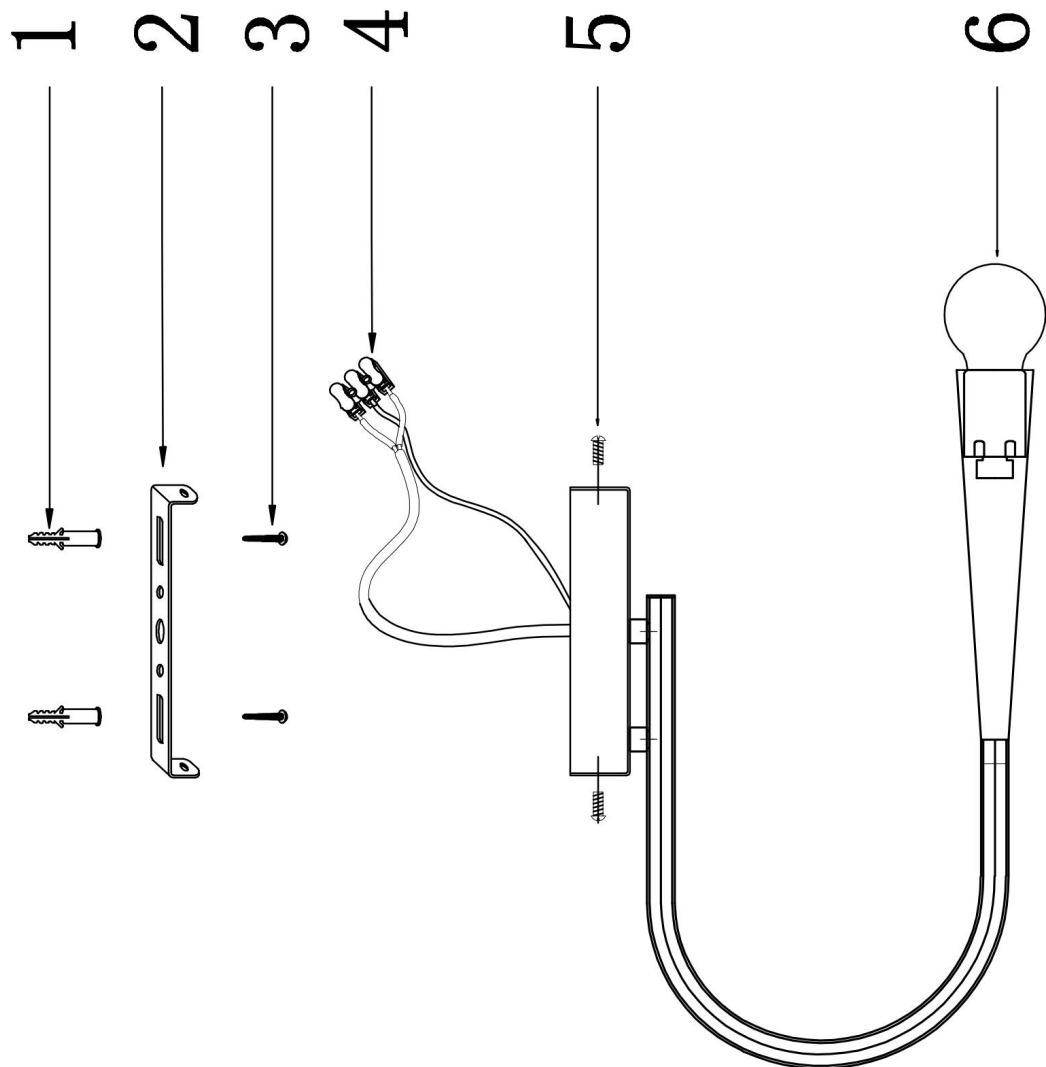

freya

Инструкция FR5253WL-02BS

2xE14 40W

Модель: FR5253WL-02BS

Коллекция: Modern

Серия: Серия - 253

Настенный светильник