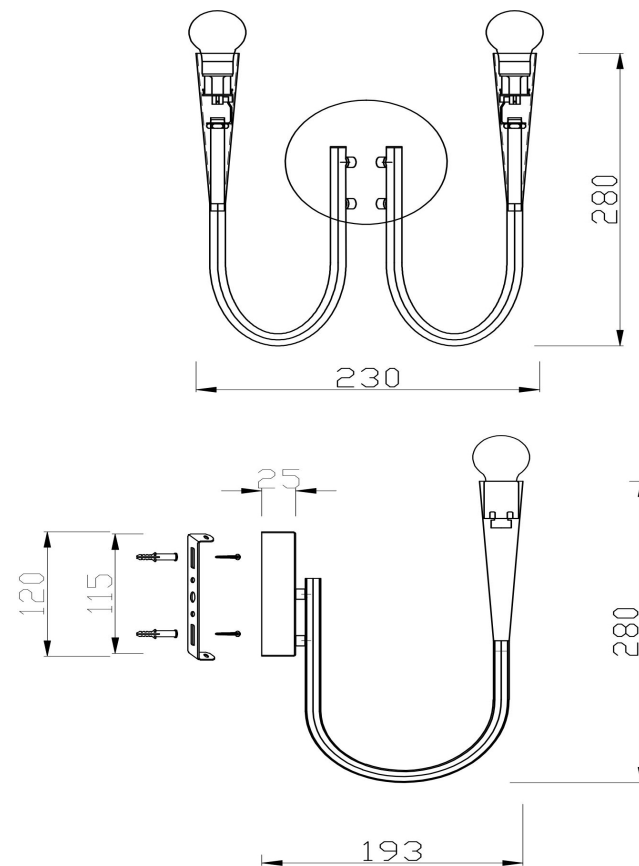

freya

Инструкция FR5253WL-02BS

2xE14 40W

Модель: FR5253WL-02BS

Коллекция: Modern

Серия: Серия - 253

Настенный светильник