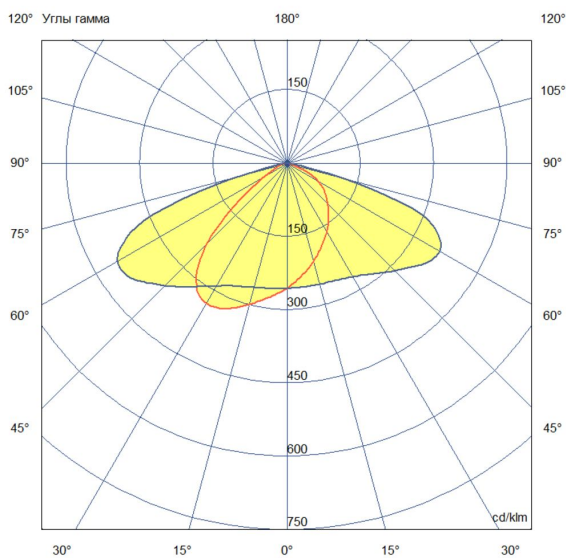

Технические данные

Светодиодный светильник ПромЛед Шелл 30 М
3000К 155×85°

1. Описание серии

Серия декоративных уличных светодиодных светильников для освещения:

- парков и скверов;
- зон отдыха;
- набережных и мостов;
- общественных пространств.

2. КСС и Габаритный чертеж

Кривая силы света

Габаритный чертеж

3. Основные технические данные и характеристики

| Характеристики | Значение |
|---------------------------------------------------------------------------|------------------------------|
| Мощность, [Вт ±10%]: | 30 |
| Световой поток светильника, [лм ±5%]: | 3 910 |
| Номинальная коррелированная цветовая температура по ГОСТ 34819-2021, [К]: | 3 000 |
| Тип кривой силы света: | широкая боковая |
| Тип рассеивателя: | прозрачный |
| Угол излучения, [°]: | 155x85 |
| Индекс цветопередачи (CRI), не менее: | 70 |
| Род тока: | АС |
| Коэффициент пульсации (Кп), не более, [%]: | 1 |
| Напряжение питания, [В]: | ~176-264 |
| Частота напряжения электропитания, [Гц ±10%]: | 50 |
| Коэффициент мощности (P _f), не менее: | 0,98 |
| Класс защиты от поражения электрическим током (по ГОСТ IEC 60598-1-2017): | I |
| Степень защиты от пыли и влаги (по ГОСТ IEC 60598-1-2017): | IP66 |
| Климатическое исполнение (по ГОСТ 15150-69): | УХЛ1 |
| Температура эксплуатации, [°C]: | от -50 до +50 |
| Срок службы светильника, не менее, [лет]: | 12 |
| Срок службы светодиодов, не менее, [ч]: | 100000 |
| Гарантийный срок на светильник, [мес.]: | 60 |
| Материал корпуса: | литой под давлением алюминий |
| Материал рассеивателя: | закаленное стекло |
| Цвет покраски: | RAL9005 муар |
| Габаритные размеры, не более, [мм]: | 441×230×275 |
| Тип крепления: | консольный |
| Масса, [кг]: | 4,7 |