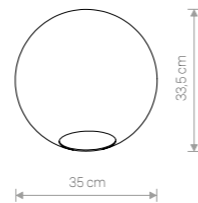

CAMELEON SPHERE S
8531 TR

CAMELEON SPHERE M
8530 TR

CAMELEON SPHERE L
8528 TR

CAMELEON SPHERE XL
8527 TR

CAMELEON SPHERE S

glass / szkło / стекло

8531 ○ TR

works with / zastosuj z / применять с

Ⓢ 1× CAMELEON CABLE G9

CAMELEON SPHERE M

glass / szkło / стекло

8530 ○ TR

works with / zastosuj z / применять с

Ⓢ 1× CAMELEON CABLE E27

Ⓢ 1× CAMELEON CABLE G9

CAMELEON SPHERE L