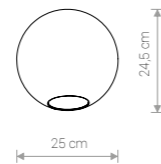

CAMELEON SPHERE S
8531 TR

CAMELEON SPHERE M
8530 TR

CAMELEON SPHERE L
8528 TR

CAMELEON SPHERE XL
8527 TR

CAMELEON SPHERE S

glass / szkło / стекло

8531 ○ TR

works with / zastosuj z / применять с

Ⓢ 1× CAMELEON CABLE G9

CAMELEON SPHERE M

glass / szkło / стекло

8530 ○ TR

works with / zastosuj z / применять с

Ⓢ 1× CAMELEON CABLE E27

Ⓢ 1× CAMELEON CABLE G9

CAMELEON SPHERE L