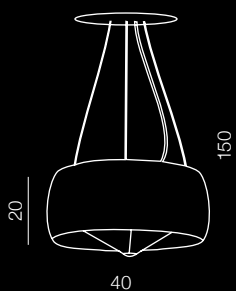

Cosmo

126

1 CHROME

2 BLACK

3 CLEAR

2901-3PA (chrome)

2901-3PA (black)

Cosmo