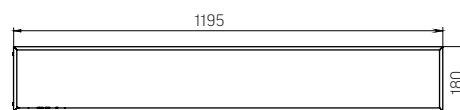

- В корпусе светильника подготовлены трафареты формованных отверстий диаметром 6 мм для накладного монтажа. При необходимости установки светильников на ровную поверхность трафареты пробиваются отверткой.