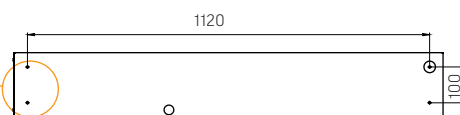

\* - Аварийное исполнение (БАП)

\*\* - Исполнение DALI

\*\*\* - Исполнение с микроволновым датчиком движения

- ▶ Светильники поставляются вместе с рассеивателем, планка для фиксации рассеивателя устанавливается на корпус светильника в два счёта, а точнее – при помощи двух пластиковых гвоздей.
- ▶ Все светильники обладают степенью защиты IP40.

- ▶ В корпусе светильника подготовлены трафареты формованных отверстий диаметром 6 мм для накладного монтажа. При необходимости установки светильников на ровную поверхность трафареты пробиваются отверткой.