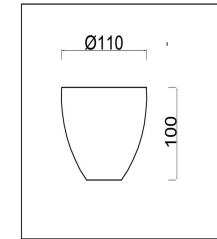

## Инструкция FR5080PL-06W

Модель: FR5080PL-06W  
Коллекция: Modern  
Серия: Avery  
Подвесной светильник