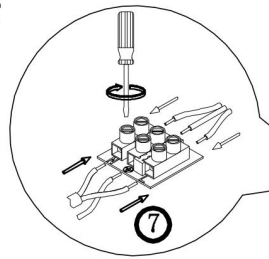

## Инструкция FR5080PL-06W

Модель: FR5080PL-06W  
Коллекция: Modern  
Серия: Avery  
Подвесной светильник