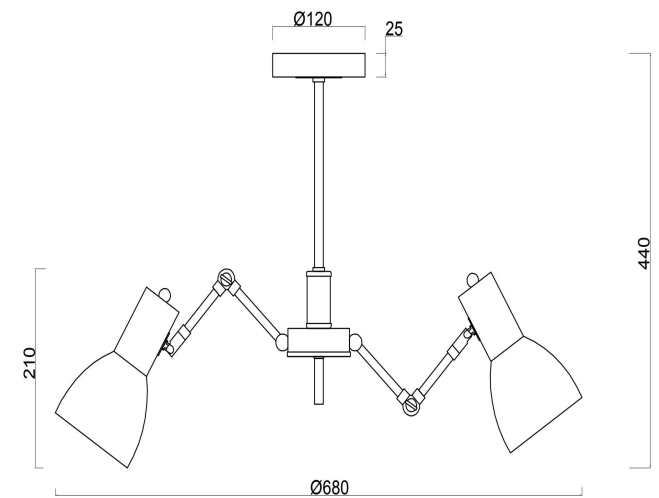

## Инструкция FR5080PL-06W

Модель: FR5080PL-06W  
Коллекция: Modern  
Серия: Avery  
Подвесной светильник