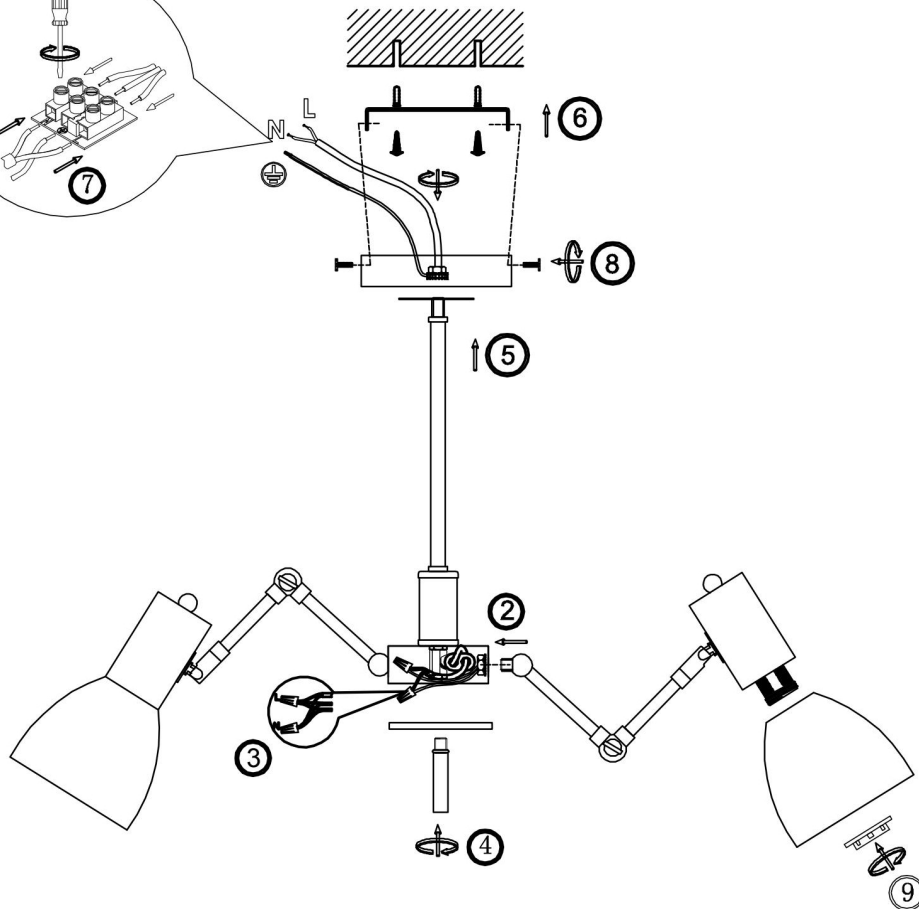

## Инструкция FR5080PL-06W

Модель: FR5080PL-06W  
Коллекция: Modern  
Серия: Avery  
Подвесной светильник