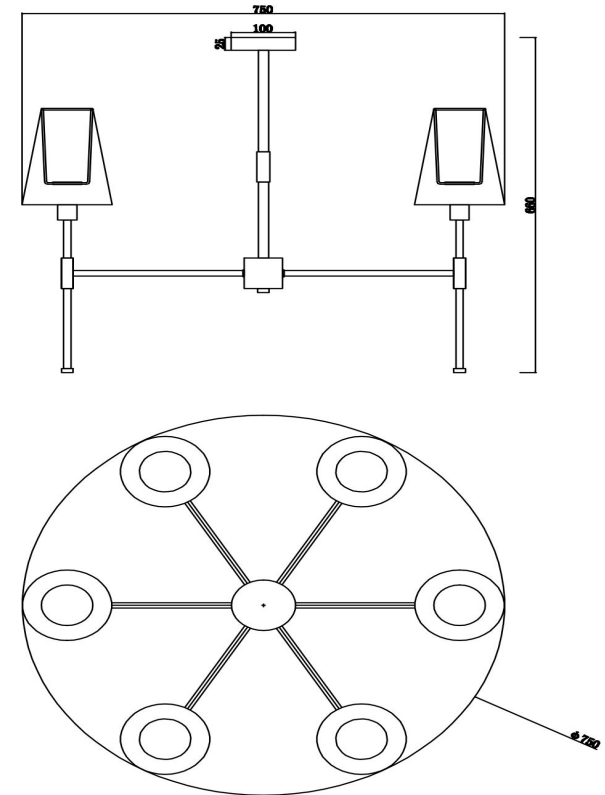

## Инструкция FR5196PL-06BBS

6xЕ14 40W

Модель: FR5196PL-06BBS  
Коллекция: Modern  
Серия: Tida  
Подвесной светильник