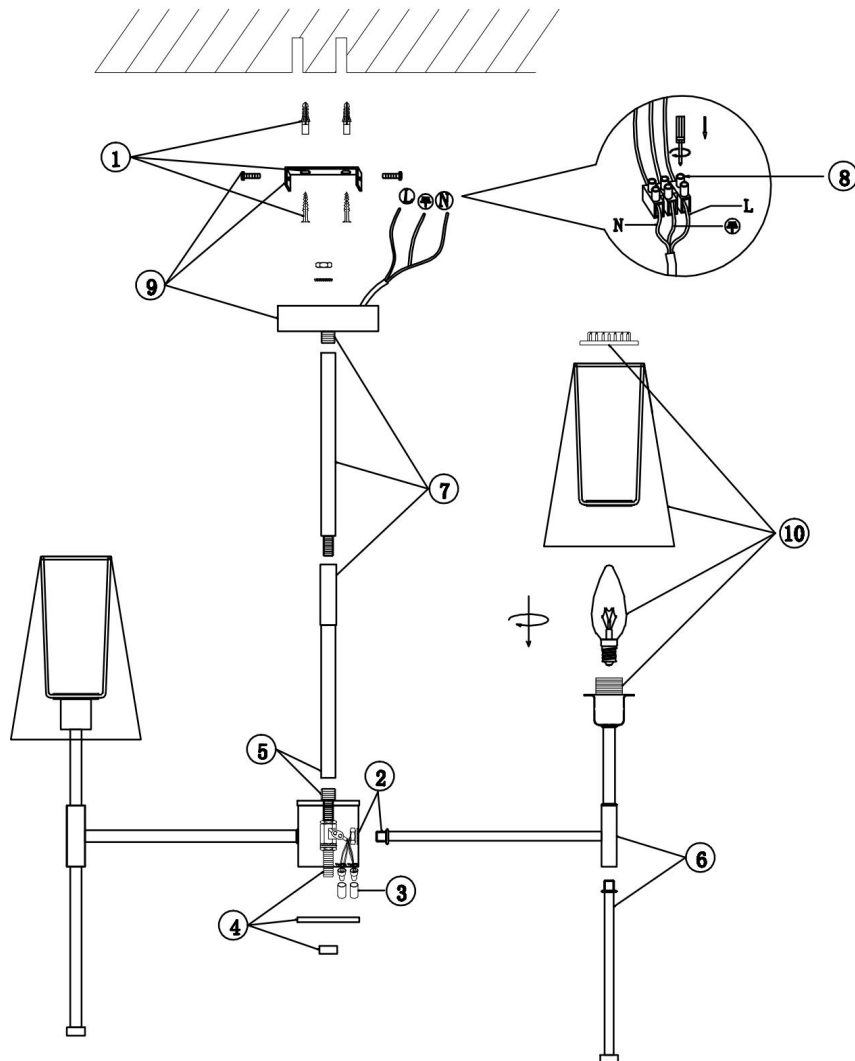

## Инструкция FR5196PL-06BBS

6xЕ14 40W

Модель: FR5196PL-06BBS  
Коллекция: Modern  
Серия: Tida  
Подвесной светильник