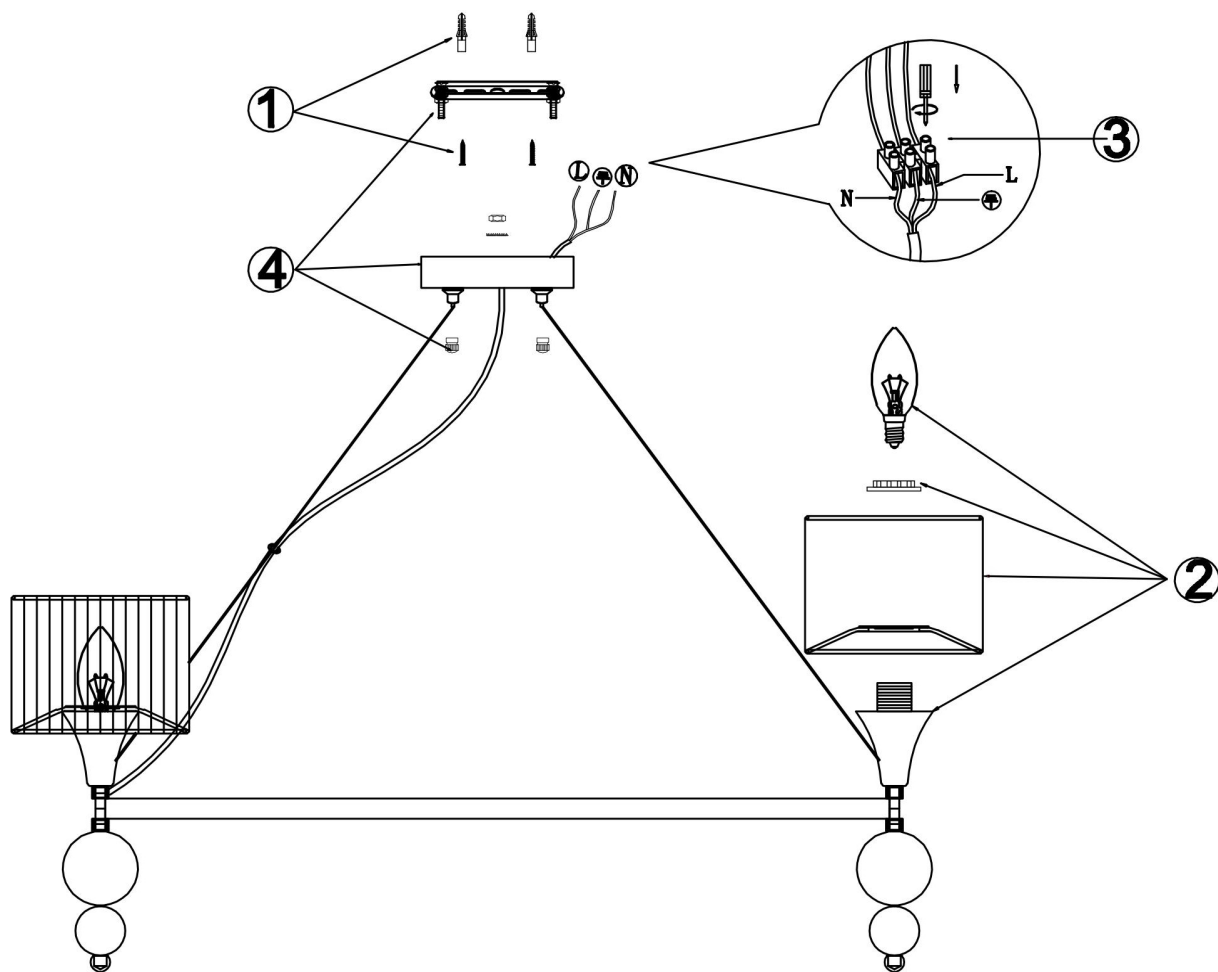

## Инструкция FR5093PL-08CH

8xE14 40W

Модель: FR5093PL-08CH  
Коллекция: Modern  
Серия: Lauren  
Подвесной светильник