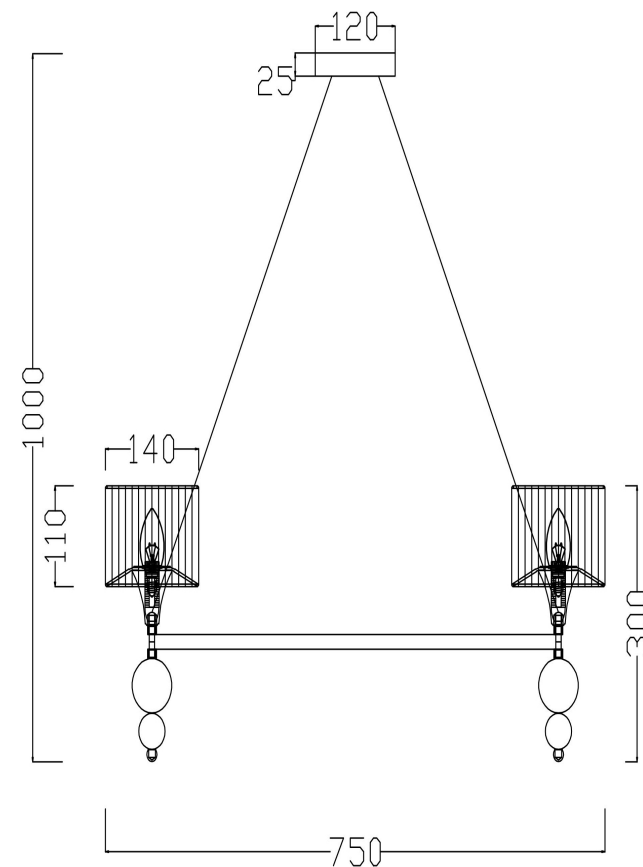

## Инструкция FR5093PL-08CH

8xE14 40W

Модель: FR5093PL-08CH  
Коллекция: Modern  
Серия: Lauren  
Подвесной светильник