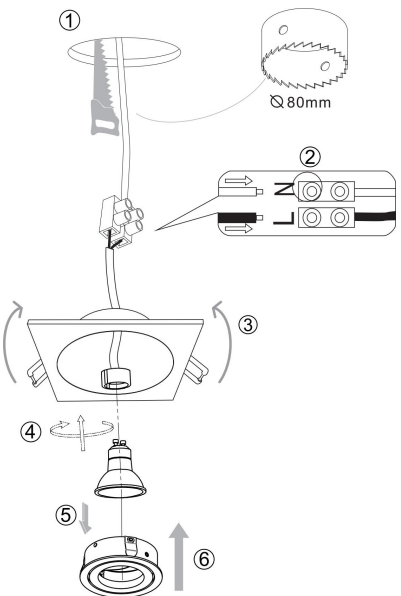

Instruction

Model: DL024-2-01W
Collection: Downlight

Resessed

Sicherheitshinweis

Safety Guidelines

Règles de sécurité

Règles de sécurité

Siehe Herstellerangaben auf der Verpackung.
Bewahren Sie die Anleitung während der gesamten Garantiezeit auf.