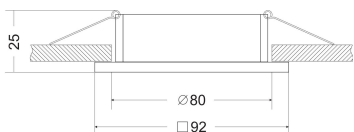

Instruction

Model: DL024-2-01W
Collection: Downlight

Resessed