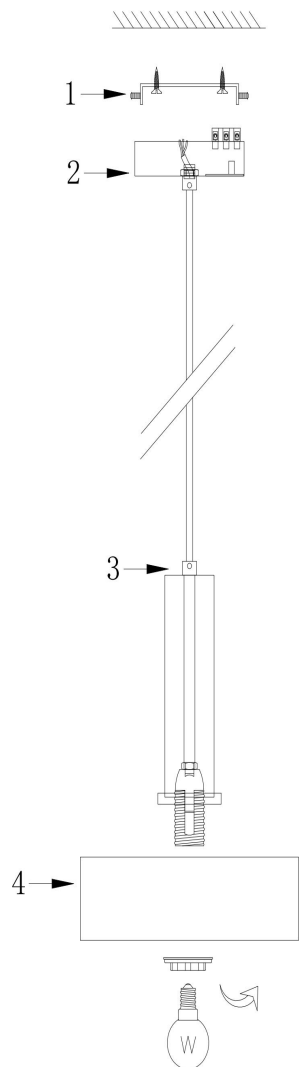

## Инструкция FR4008PL-01BBS

1xE27 40W

Модель: FR4008PL-01BBS

Коллекция: Loft

Серия: Izza

Подвесной светильник