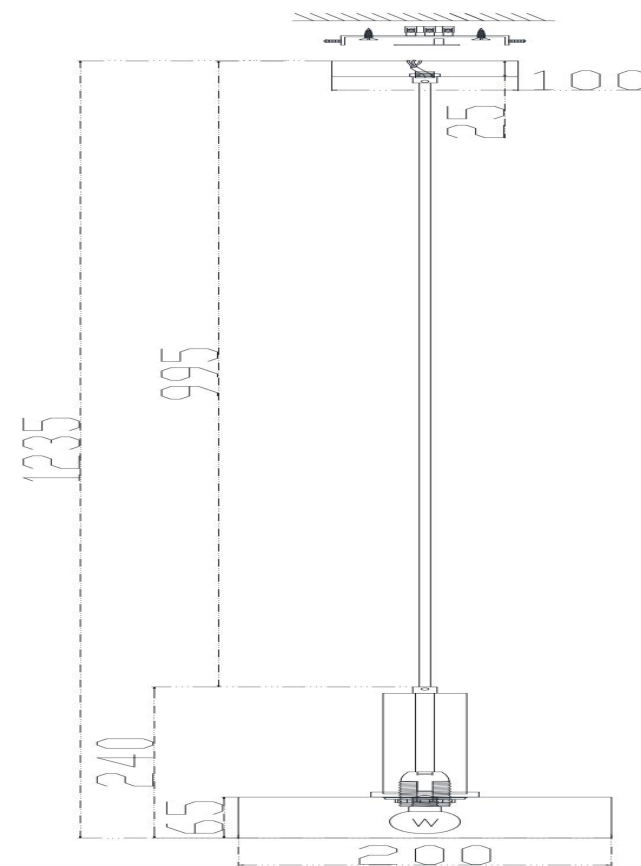

## Инструкция FR4008PL-01BBS

1xE27 40W

Модель: FR4008PL-01BBS

Коллекция: Loft

Серия: Izza

Подвесной светильник