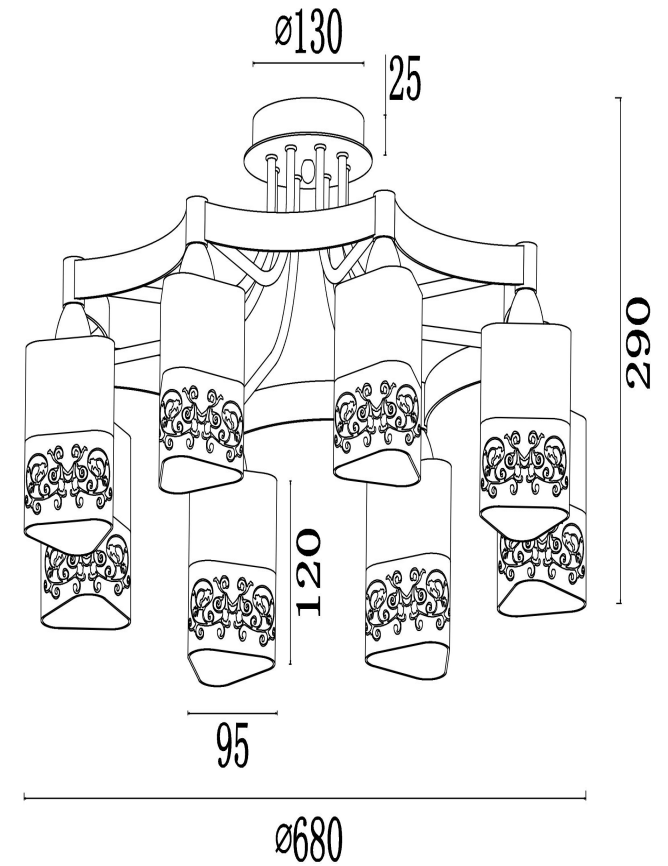

freya

Инструкция FR5475CL-08CH

8x E14 40W

Модель: FR5475CL-08CH

Коллекция: Modern

Серия: Tasmania

Потолочный светильник