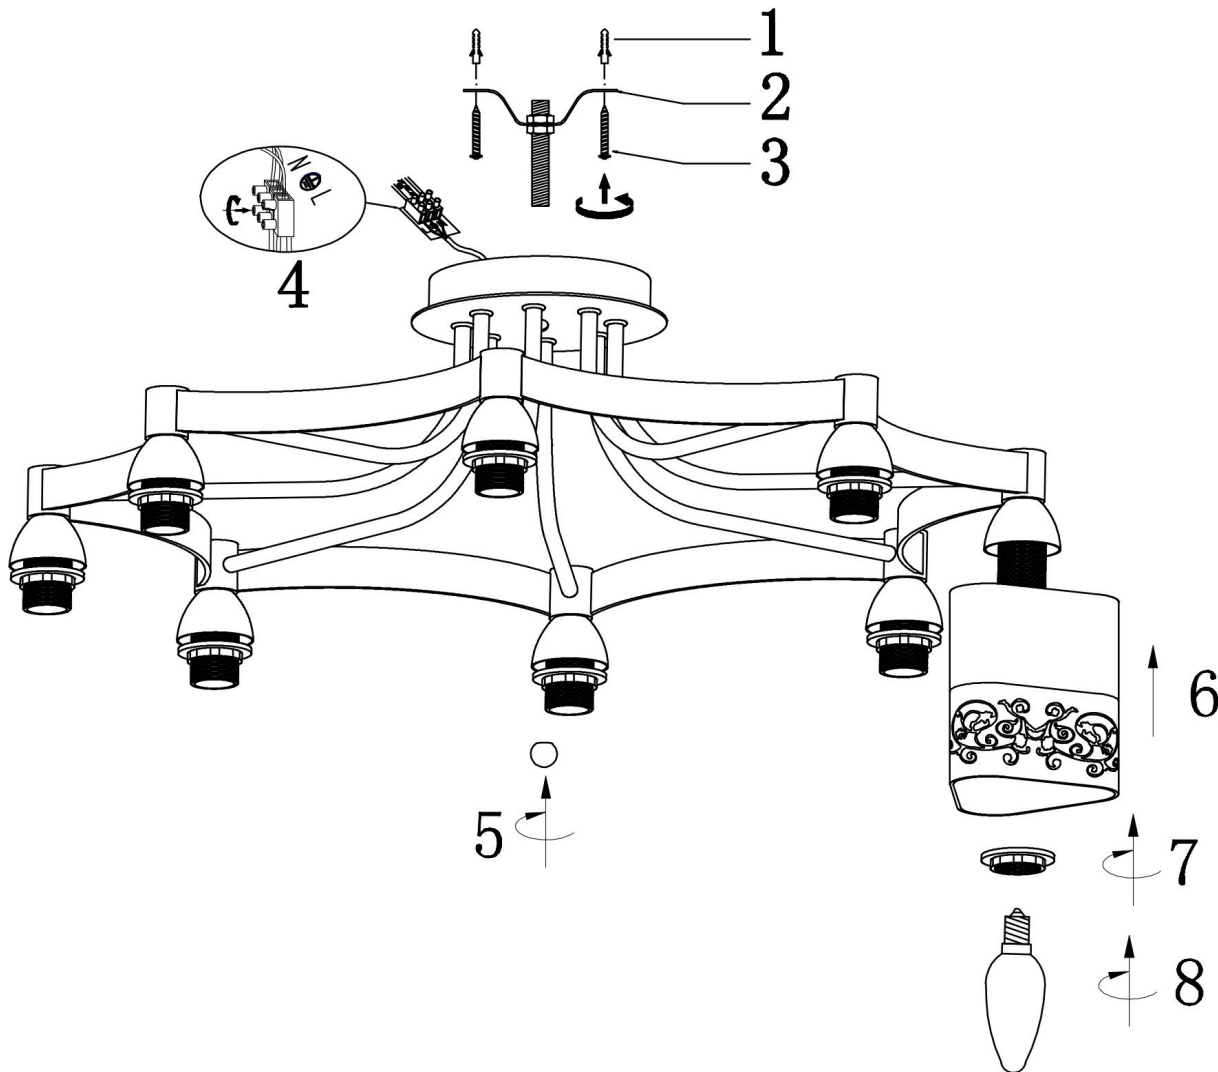

freya

Инструкция FR5475CL-08CH

8x E14 40W

Модель: FR5475CL-08CH

Коллекция: Modern

Серия: Tasmania

Потолочный светильник