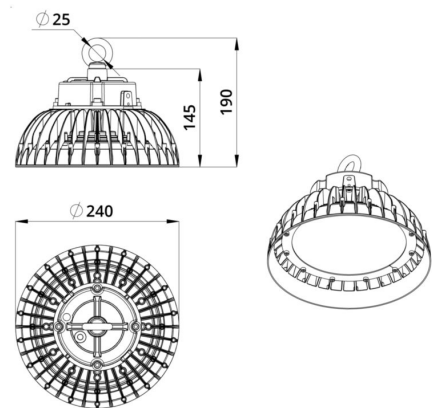

Технические данные

Светодиодный светильник ПромЛед Профи Нео 70
М Эко 5000К 90°

1. Описание серии

Серия подвесных светодиодных светильников для освещения промышленных цехов и производственных площадок, складских помещений, спортивных объектов и прочих площадей с высокими потолками.

2. КСС и Габаритный чертеж

Кривая силы света

Габаритный чертеж

3. Основные технические данные и характеристики

Характеристики	Значение
Мощность, [Вт ±10%]:	70
Световой поток светильника, [лм ±5%]:	11 050
Номинальная коррелированная цветовая температура по ГОСТ 34819-2021, [К]:	5 000
Тип кривой силы света:	косинусная
Угол излучения, [°]:	90
Индекс цветопередачи (CRI), не менее:	70
Род тока:	AC
Коэффициент пульсации (Кп), не более, [%]:	1
Напряжение питания, [В]:	~90-305
Частота напряжения электропитания, [Гц ±10%]:	50
Коэффициент мощности (Pф), не менее:	0,96
Класс защиты от поражения электрическим током (по ГОСТ IEC 60598-1-2017):	I
Рекомендуемая высота установки, [м]:	3-50
Степень защиты от пыли и влаги (по ГОСТ IEC 60598-1-2017):	IP67
Климатическое исполнение (по ГОСТ 15150-69):	УХЛ1
Температура эксплуатации, [°C]:	от -60 до +50
Срок службы светильника, не менее, [лет]:	12
Срок службы светодиодов, не менее, [ч]:	100 000
Гарантийный срок на светильник, [мес.]:	36
Материал корпуса:	сплав алюминия, литой под давлением
Материал рассеивателя:	-
Цвет покраски:	RAL9005
Габаритные размеры, не более, [мм]:	Ø240×190
Тип крепления:	подвесной
Масса, [кг]:	2,2