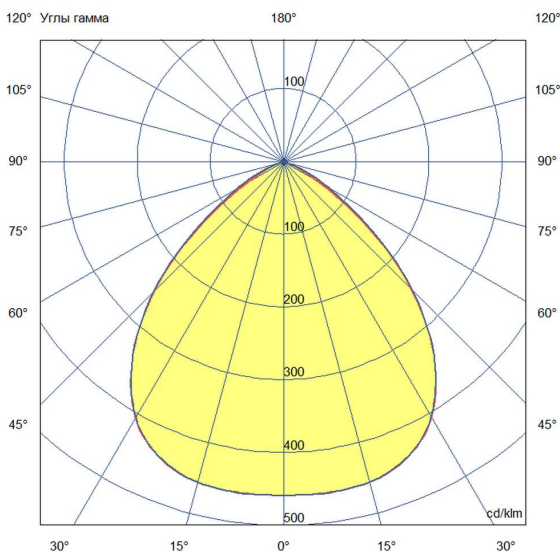

Технические данные

Светодиодный светильник ПромЛед Профи Нео 70
М Эко 5000К 90°

1. Описание серии

Серия подвесных светодиодных светильников для освещения промышленных цехов и производственных площадок, складских помещений, спортивных объектов и прочих площадей с высокими потолками.

2. КСС и Габаритный чертеж

Кривая силы света

Габаритный чертеж

3. Основные технические данные и характеристики

Характеристики	Значение
Мощность, [Вт ±10%]:	70
Световой поток светильника, [лм ±5%]:	11 050
Номинальная коррелированная цветовая температура по ГОСТ 34819-2021, [К]:	5 000
Тип кривой силы света:	косинусная
Угол излучения, [°]:	90
Индекс цветопередачи (CRI), не менее:	70
Род тока:	AC
Коэффициент пульсации (Кп), не более, [%]:	1
Напряжение питания, [В]:	~90-305
Частота напряжения электропитания, [Гц ±10%]:	50
Коэффициент мощности (Pф), не менее:	0,96
Класс защиты от поражения электрическим током (по ГОСТ IEC 60598-1-2017):	I
Рекомендуемая высота установки, [м]:	3-50
Степень защиты от пыли и влаги (по ГОСТ IEC 60598-1-2017):	IP67
Климатическое исполнение (по ГОСТ 15150-69):	УХЛ1
Температура эксплуатации, [°C]:	от -60 до +50
Срок службы светильника, не менее, [лет]:	12
Срок службы светодиодов, не менее, [ч]:	100 000
Гарантийный срок на светильник, [мес.]:	36
Материал корпуса:	сплав алюминия, литой под давлением
Материал рассеивателя:	-
Цвет покраски:	RAL9005
Габаритные размеры, не более, [мм]:	Ø240×190
Тип крепления:	подвесной
Масса, [кг]:	2,2