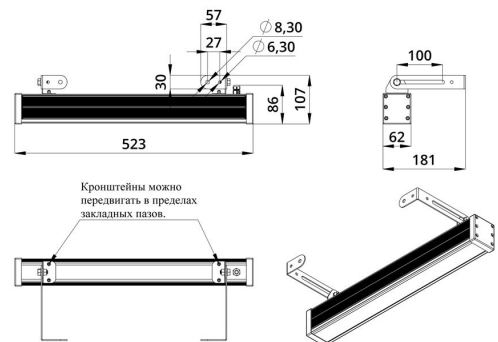

Светильники устанавливаются на кронштейн с возможностью регулировки угла наклона и удобной системой фиксации угла поворота светильника.

2. КСС и Габаритный чертеж

Кривая силы света

Габаритный чертеж

3. Основные технические данные и характеристики

Характеристики	Значение
Мощность, [Вт ±10%]:	10
Световой поток светильника, [лм ±5%]:	1 330
Световая отдача, [лм/Вт]:	133
Номинальная коррелированная цветовая температура по ГОСТ 34819-2021, [К]:	4 000
Тип кривой силы света:	концентрированная
Тип рассеивателя:	прозрачный
Угол излучения, [°]:	15
Производитель светодиодов:	Samsung
Индекс цветопередачи (CRI), не менее:	80
Род тока:	DC
Напряжение питания, [В]:	48
Класс защиты от поражения электрическим током (по ГОСТ IEC 60598-1-2017):	III
Степень защиты от пыли и влаги (по ГОСТ IEC 60598-1-2017):	IP67
Климатическое исполнение (по ГОСТ 15150-69):	УХЛ1
Температура эксплуатации, [°С]:	от -50 до +50
Срок службы светильника, не менее, [лет]:	12
Срок службы светодиодов, не менее, [ч]:	100 000
Гарантийный срок на светильник, [мес.]:	60
Материал корпуса:	Экструдированный сплав алюминия
Материал рассеивателя:	Закалённое стекло
Габаритные размеры, не более, [мм]:	1023×181×107
Тип крепления:	поворотный кронштейн
Масса, [кг]:	2,5