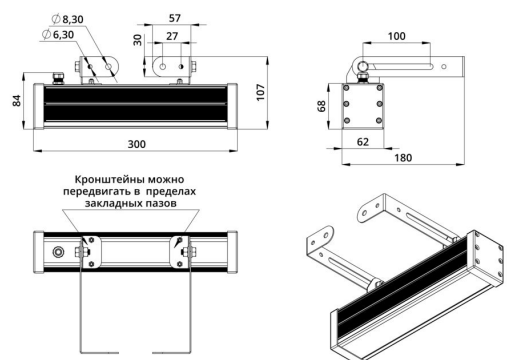

### 2. КСС и Габаритный чертеж

Кривая силы света

Габаритный чертеж

### 3. Основные технические данные и характеристики

Характеристики	Значение
Мощность, [Вт ±10%]:	6
Световой поток светильника, [лм ±5%]:	560
Цвет свечения:	GREEN
Тип кривой силы света:	косинусная
Тип рассеивателя:	прозрачный
Угол излучения, [°]:	90
Род тока:	AC
Коэффициент пульсации (Кп), не более, [%]:	1
Напряжение питания, [В]:	~176-264
Частота напряжения электропитания, [Гц ±10%]:	50
Коэффициент мощности (Pф), не менее:	0,98
Класс защиты от поражения электрическим током (по ГОСТ IEC 60598-1-2017):	I
Степень защиты от пыли и влаги (по ГОСТ IEC 60598-1-2017):	IP67
Климатическое исполнение (по ГОСТ 15150-69):	УХЛ1
Температура эксплуатации, [°С]:	от -50 до +50
Срок службы светильника, не менее, [лет]:	12
Срок службы светодиодов, не менее, [ч]:	100 000
Гарантийный срок на светильник, [мес.]:	60
Материал корпуса:	экструдированный сплав алюминия
Материал рассеивателя:	УФ-стабилизированный поликарбонат
Цвет покраски:	-
Габаритные размеры, не более, [мм]:	300×180×107
Тип крепления:	поворотный кронштейн
Масса, [кг]:	1,2